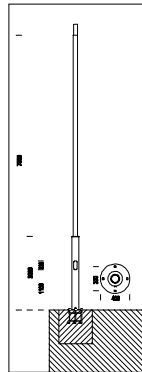

1475 candélabre "Aliante" avec base

Code	Couleur	Dimensions
426190-00	galvanisé	0x0x8000
426195-00	galvanisé	400x400x7500 Ø193
426195-00000583	argent sablé	400x400x7500 Ø193

1476 - Candélabre en acier Ø 193 utiliser sous-code 00000583

Mât en acier galvanisé à chaud et verni.

- Section nominale du câble 16 mm²
- Classe d'isolation II
- Double bloc à fusibles avec sectionneur
- Dimensions de la porte de visite 94x239
- Indice de protection sur le périmètre du bouchon IP43
- Mâts avec base carrée, dimensions : 400x400
- Trous 25x30
- Entraxe des trous 300x300
- Support à l'intérieur du candélabre pour mise à la terre
- Fourni sans tige de scellement