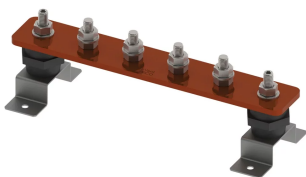

BARRE DE TERRE, NU, 26 CONNECTIONS, 0 NUMBER OF DISCONNECTS, 1-500 MM

CATALOG NUMBER

EEB26C506D0A

FEATURES

Permet un emplacement pratique pour la mise à la terre et l'équipotentialité en un seul point

Les barres omnibus avec liens de déconnexion permettent de tester facilement le système de prise de terre.

High conductivity, hard drawn, electrolytic tough pitch copper per EN 13601

Includes halogen-free polyamide insulators, stainless steel (EN 1.4401) hardware and mounting brackets

Il est possible de concevoir des barres personnalisées et de les fabriquer conformément aux spécifications du client

CARACTÉRISTIQUES DU PRODUIT

Complies With: IEC® EN 62561-1:2017 classe H

Material: Cuivre

Finish: Nu

Number of Connections: 26

Number of Disconnects: 0

Thread Size: M10

Height: 94-mm

Longueur: 1500-mm

Width 1: 100-mm

Width 2: 50-mm

Épaisseur: 6-mm

A: 50-mm

Unit Weight: 6,44-kg

ADDITIONAL PRODUCT DETAILS

Tinned finish is 8 microns according to ASTM B545 Service Class "C" for corrosive environments.