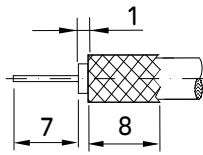

# Odace

S5--451  
S5--452  
S5--454  
S5--455  
S5--469

	fr	Individuel	Terminaison	Intermédiaire
	es	Única	Final	De paso
	nl	Enkel	Eind	Tussen
	pt	Deriv. Única	Terminal	Intermédia
	en	Individual	Terminal	Passage
TV/R	S5--451	S5--452	S5--453	
R-TV/SAT	S5--454	S5--455	S5--456	
TV/R interkabel	S5--469	-	-	

S5--453  
S5--456

S5--461

	fr	2 entrées	1 entrée
	es	Final 2 entradas	Final 1 entrada
	nl	Eind 2 ingangen	Eind 1 ingang
	pt	Terminal 2 entradas	Terminal 1 entrada
	en	Terminal (2 input)	Terminal (1 input)
R-TV/SAT	S5--460	S5--461	