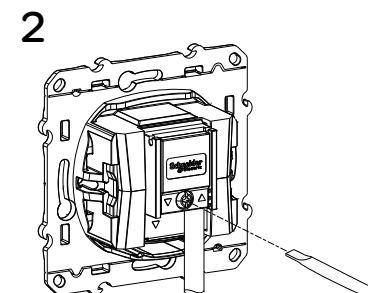

# Odace

S5--451  
S5--452  
S5--454  
S5--455  
S5--469

	fr	Individuel	Terminaison	Intermédiaire
	es	Única	Final	De paso
	nl	Enkel	Eind	Tussen
	pt	Deriv. Única	Terminal	Intermédia
	en	Individual	Terminal	Passage
TV/R	S5--451	S5--452	S5--453	
R-TV/SAT	S5--454	S5--455	S5--456	
TV/R interkabel	S5--469	-	-	

S5--453  
S5--456

S5--461

	fr	2 entrées	1 entrée
	es	Final 2 entradas	Final 1 entrada
	nl	Eind 2 ingangen	Eind 1 ingang
	pt	Terminal 2 entradas	Terminal 1 entrada
	en	Terminal (2 input)	Terminal (1 input)
R-TV/SAT	S5--460	S5--461	