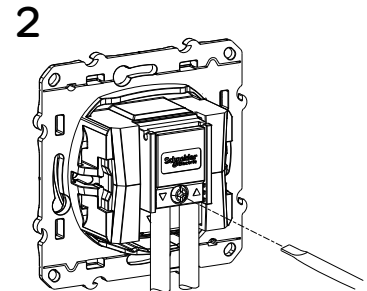

# Odace

S5--451  
S5--452  
S5--454  
S5--455  
S5--469

	fr	Individuel	Terminaison	Intermédiaire
	es	Única	Final	De paso
	nl	Enkel	Eind	Tussen
	pt	Deriv. Única	Terminal	Intermédia
	en	Individual	Terminal	Passage
TV/R	S5--451	S5--452	S5--453	
R-TV/SAT	S5--454	S5--455	S5--456	
TV/R interkabel	S5--469	-	-	

S5--453  
S5--456

S5--461

	fr	2 entrées	1 entrée
	es	Final 2 entradas	Final 1 entrada
	nl	Eind 2 ingangen	Eind 1 ingang
	pt	Terminal 2 entradas	Terminal 1 entrada
	en	Terminal (2 input)	Terminal (1 input)
R-TV/SAT	S5--460	S5--461	