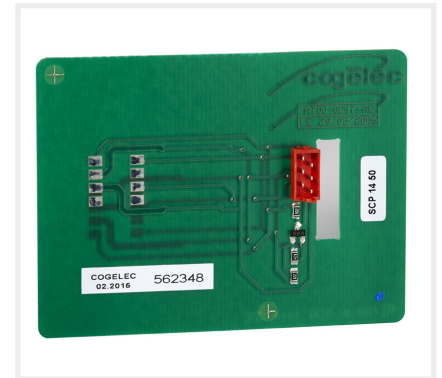

Support de sauvegarde pour HETERMPROG

Réf : HESUPSAUV

Code : 150022

EAN : 3700596356211

Caractéristiques techniques

- Support de sauvegarde pour HETERMPROG
- Format ISO type carte bleue
- Permet de brancher la sauvegarde HESAUV pour mémoriser les informations des centrales et / ou récepteurs HF
- Mémoire de sauvegarde non fournie

Dimensions

- Hauteur : 71,00 mm
- Largeur : 54,00 mm
- Épaisseur : 7,00 mm

Remarque

Prévoir la référence HESAUV.