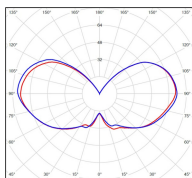

### Données techniques

Tension nominale	230V AC
Plage de tension d'entrée	230 - 250 V AC
Driver output	-
Alimentation output	-
Classe	1
IP	44
IK	-
Diffuseur	Verre dépoli
Paralume	-
Source	E27
Température de couleur réelle	-
Flux total sortant	- lm
Consommation totale	- W
Classe énergétique	Classe de la lampe (non fournie)
Efficacité lumineuse	-
IRC	-
SDCM	-
Espacement conseillé (PMR Emoy - 20 lux)	2,5 m
Hauteur de placement	2 m
Largeur du placement	2 m
Optique	-
Dimmable	-
Ta	-
Durée de vie LED	-
Plage de température ambiante	-10 ~50°C
UGR	-
ULR	-
Distorsion harmonique THDI	-
Fixation	Oui
Détection	Non
Avec prise IP55	Non