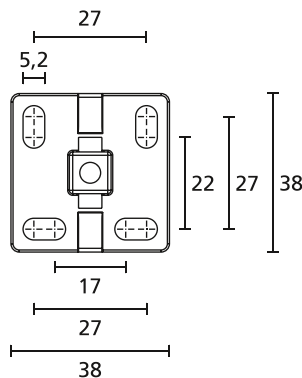

Helawrap HWBase/HWBaseA

RÉFÉRENCE	Adhésif	Couleur	Contenu	Article
HWBASE	-	Noir (BK)	50 pcs	161-64015
HWBASEA	Acrylique sur mousse en polyuréthane	Noir (BK)	50 pcs	161-64013

Toutes les dimensions sont en mm et sujettes à modifications.