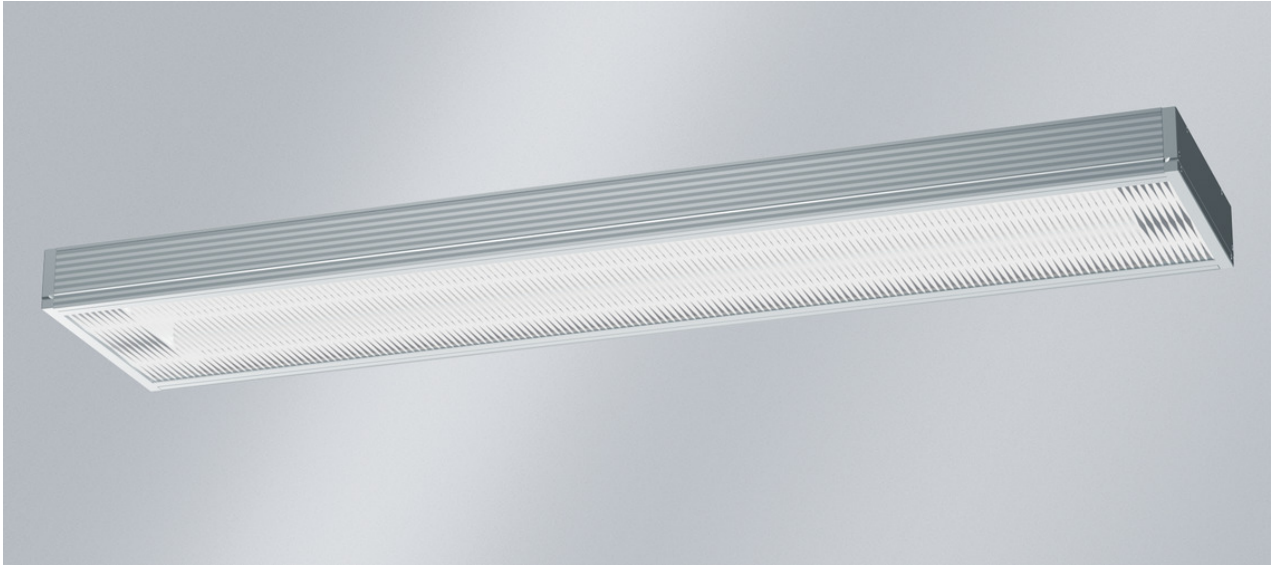

LONDON LED m1500

9560 lm, 58 W, Cache de lampe, PC (incassable) transparent avec sérigraphie décorative, Diffus

Code article: 615 680 34 54 - E

LED

L'illustration peut différer

K plus de températures de couleur

Diffus

DIMENSIONS

L	1576 mm
B	285 mm
H	73 mm
a	1300 mm
b	1440 mm
Poids maxi	15,4 kg

DESCRIPTION

Luminaire LED apparent ou encastré, en aluminium. Convient notamment pour les stations de métro, les passages piétons souterrains, les tunnels pour piétons, les passerelles, les parkings, les salles de sport, les aires de circulation et les auvents. Corps en profilé d'aluminium anodisé gris aluminium, couleur similaire au RAL 9006, largeur de profilé 285 mm avec faible hauteur. Vitre rabattable sans outil. Utilisable à l'intérieur comme à l'extérieur, conformément à l'indice de protection IP 65. Joint en caoutchouc synthétique siliconé, le plus court possible pour éviter la déformation et garantir l'étanchéité dans le temps. Deux unités LED, orientables individuellement par pas de 10°. La courbe de répartition lumineuse du luminaire se règle sur site. Vitre de fermeture en PMMA (résistant aux chocs) ou polycarbonate (incassable) transparent avec sérigraphie. Réflecteur interne en aluminium (MIRO-SILVER®). Unités LED avec connecteurs protégés contre les inversions de polarité. Driver intégré, tension d'alimentation 230 V CA/CC. Prêt à être raccordé grâce à deux passe-fils arrière. Filtre de protection contre les surtensions 2 kV. Luminaire pour montage individuel. Montage par quatre ouvertures de fixation à l'arrière, non visibles.