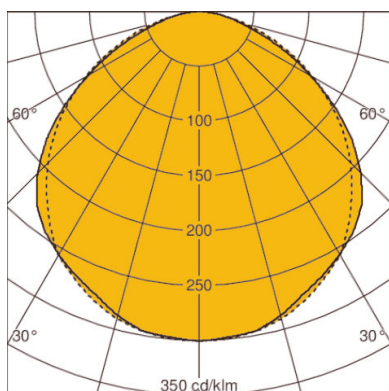

Réglable	Inclinable
max. Puissance système	58 W
Température de couleur	blanc, 840/4000 K, Ra > 80
Cohérence des couleurs (ellipse de McAdam)	SDCM3
Flux lumineux de la lampe	9560 lm
Efficacité lumineuse	136 lm/W
Classe de protection	II
Indice de protection (IP)	IP65
Appareillage	appareil de service LED commandé par courant, non gradable, 230 V - 240 VAC/DC, 0/ 50/ 60 Hz
Valeur UGR (4H8H)*	22
Type de raccordement	Passe-fils M20
Câblage traversant	4 x 1,5 mm²
Câblage traversant (option)	Oui
Résistance aux chocs	IK10
Type de montage	Profilé aluminium, Encastrement, Apparent, Encasturé, Montage au plafond, Montage individuel, Montage en ligne continue
Protection contre les surtensions transitoires	2 kV
Interchangeabilité du driver électronique	Appareil d'alimentation remplaçable par un professionnel
Remplaçabilité de l'unité lumineuse	Tube de protection remplaçable par un professionnel

* L'UGR mentionnée ci-dessus est basée sur un exemple de calcul. La valeur effective ne peut être déterminée qu'au moyen d'une étude d'éclairage.

DIAGRAMME

LOR: 82,0%