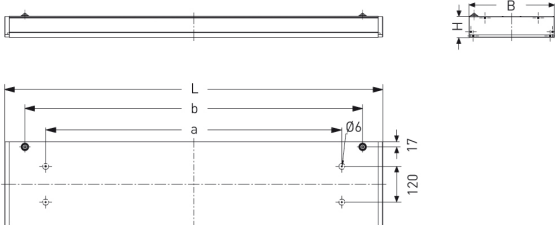

Diffus

DIMENSIONS

L	1576 mm
B	285 mm
H	73 mm
a	1300 mm
b	1440 mm
Poids maxi	15,4 kg

DESCRIPTION

Luminaire LED apparent ou encastré, en aluminium. Convient notamment pour les stations de métro, les passages piétons souterrains, les tunnels pour piétons, les passerelles, les parkings, les salles de sport, les aires de circulation et les auvents. Corps en profilé d'aluminium anodisé gris aluminium, couleur similaire au RAL 9006, largeur de profilé 285 mm avec faible hauteur. Vitre rabattable sans outil. Utilisable à l'intérieur comme à l'extérieur, conformément à l'indice de protection IP 65. Joint en caoutchouc synthétique siliconé, le plus court possible pour éviter la déformation et garantir l'étanchéité dans le temps. Deux unités LED, orientables individuellement par pas de 10°. La courbe de répartition lumineuse du luminaire se règle sur site. Vitre de fermeture en PMMA (résistant aux chocs) ou polycarbonate (incassable) transparent avec sérigraphie. Réflecteur interne en aluminium (MIRO-SILVER®). Unités LED avec connecteurs protégés contre les inversions de polarité. Driver intégré, tension d'alimentation 230 V CA/CC. Prêt à être raccordé grâce à deux passe-fils arrière. Filtre de protection contre les surtensions 2 kV. Luminaire pour montage individuel. Montage par quatre ouvertures de fixation à l'arrière, non visibles.