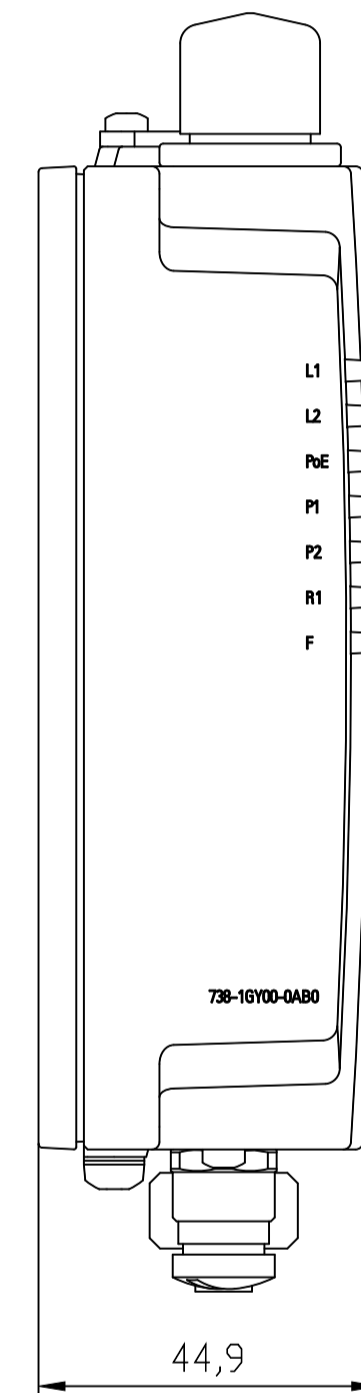

Unten offen / Bottom open

Untren / Bottom

Vorne offen / Front open
Drilling

Vorne / Front

Links / Left

Oben offen / Top open

Oben / Top

Alle Bemessungswerte sind in Millimeter (mm) angegeben.
All dimensions are in millimeters (mm).

| | | |
|---------|-----------------------|----------------------|
| SIEMENS | 6GK57381GY000AB0_001 | |
| | Format / Size: DIN A2 | Maßstab / Scale: 1:1 |