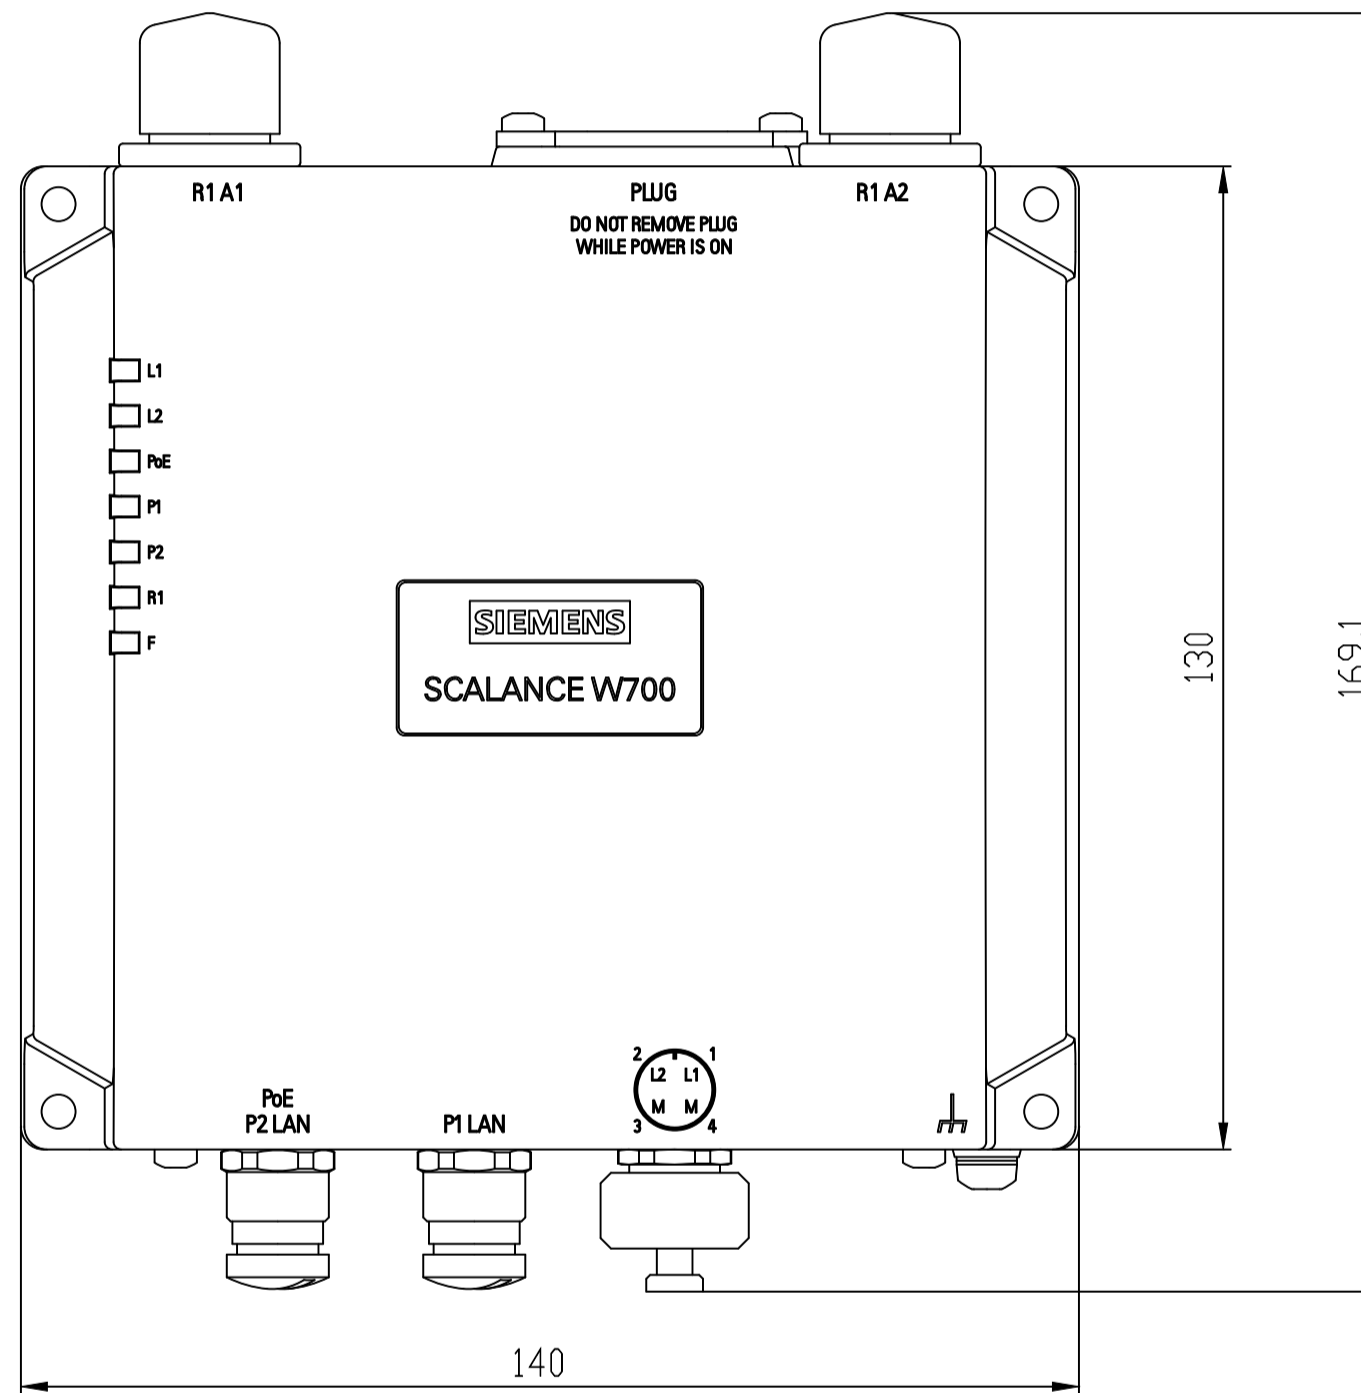

Unten offen / Bottom open

Untren / Bottom

Vorne offen / Front open
Drilling

Vorne / Front

Links / Left

Oben offen / Top open

Oben / Top

Alle Bemessungswerte sind in Millimeter (mm) angegeben.
All dimensions are in millimeters (mm).

| | | |
|---------|-----------------------|----------------------|
| SIEMENS | 6GK57381GY000AB0_001 | |
| | Format / Size: DIN A2 | Maßstab / Scale: 1:1 |