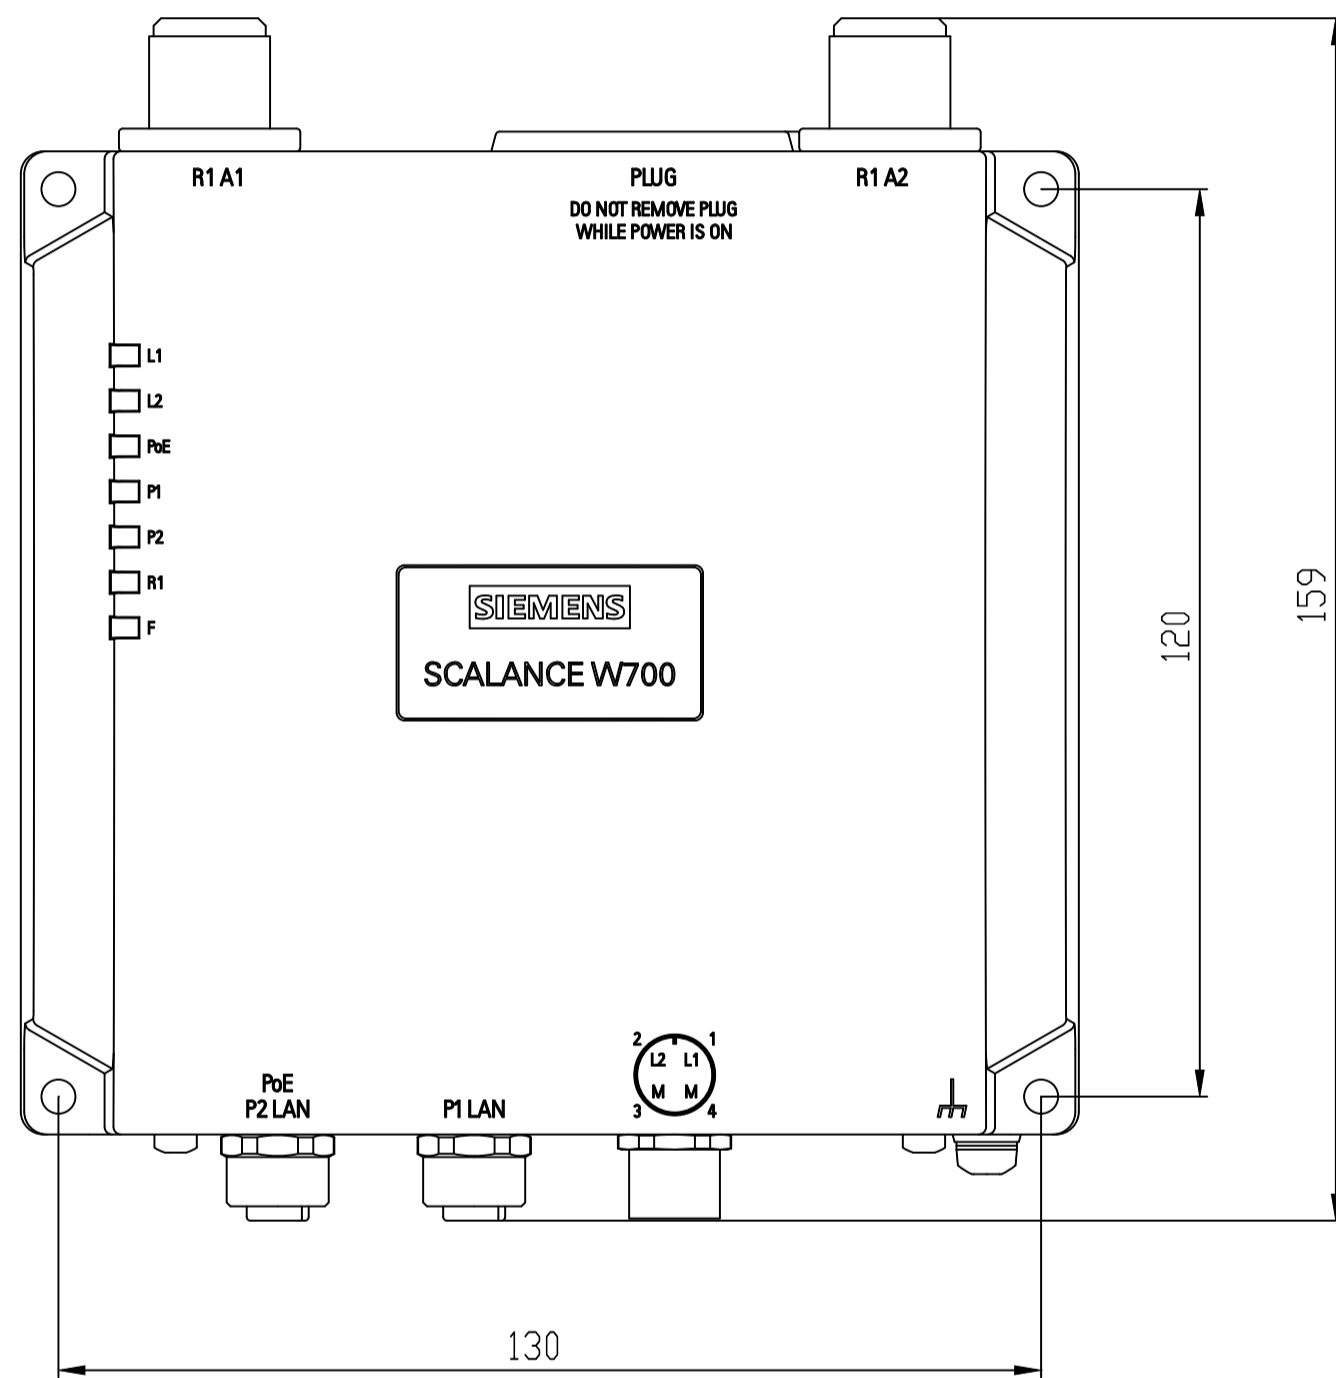

Unten offen / Bottom open

Untren / Bottom

Vorne offen / Front open
Drilling

Vorne / Front

Links / Left

Oben offen / Top open

Oben / Top

Alle Bemessungswerte sind in Millimeter (mm) angegeben.
All dimensions are in millimeters (mm).

| | | |
|---------|-----------------------|----------------------|
| SIEMENS | 6GK57381GY000AB0_001 | |
| | Format / Size: DIN A2 | Maßstab / Scale: 1:1 |