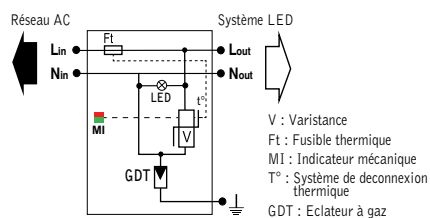

BOÎTIERS avec protection surtensions (parafoudre)

Boîtier pour installation en classe II \square – A installer en pied de mât d'éclairage public

Boîtier Type 1

BOÎTIER - Spécifications techniques

- Boîtier réalisé en matériau composite auto-extinguible
- Bornier IP2X avec raccordement par vis
- Capacité de raccordement du bornier : 4 bornes à vis pour 2 câbles de 16 mm²
- Possibilité de passer le câble d'alimentation par le haut du boîtier
- Capacité du rail DIN : 2 modules (1 module : 18 mm)
- Possibilité d'accès au coupe-circuit et à la protection surtensions (parafoudre) par une trappe transparente
- Système de fixation par un crochet réglable
- Couleur du boîtier : ivoire
- Coupe-circuit Ph+N avec cartouche fusible 4A gG
- Normes : NF EN 60-439.1, UTE C63440, NFC 17-200, IP 44, IK 07, class II, marché CE

PARAFOUDRE - Spécifications techniques

- Protection surtension monophasé type 2 ou 3, modulaire bas+indicateur visuel (fin de vie) :
- I_{max} 10kA - I_n 5kA - U_p 1.5kV - U_c 320Vac
- Borne de terre fonctionnelle : 500 mm (câbles gris) monté avec des cosses de Ø 6 mm
- 2 possibilités de câblage électrique : connexion en SÉRIE ou connexion en PARALLÈLE
- Norme : IEC/EN 61643-11

Raccordement parafoudre

Diamètre intérieur minimum du candélabre : 84 mm

Installation optimisée

Le passage du câble pour le départ lampe s'effectue derrière le bornier.
Le bornier est ajustable sur rail pour une plus grande aisance d'installation.
Le bornier est extractible pour un raccordement plus aisé.

		Depagne
Boîtier type 1 classe II ivoire	4 bornes 2x16 mm ² , 1 coupe-circuit Ph+N	511 010 00
	4 bornes 2x16 mm ² , 1 coupe-circuit Ph+N avec fusible 4A + 1 parafoudre monophasé	511 010 20
Parafoudre monophasé type 2 ou 3 (I _n 5kA - I _{max} 10kA) 1 module taille basse, livré en vrac		954 601 01