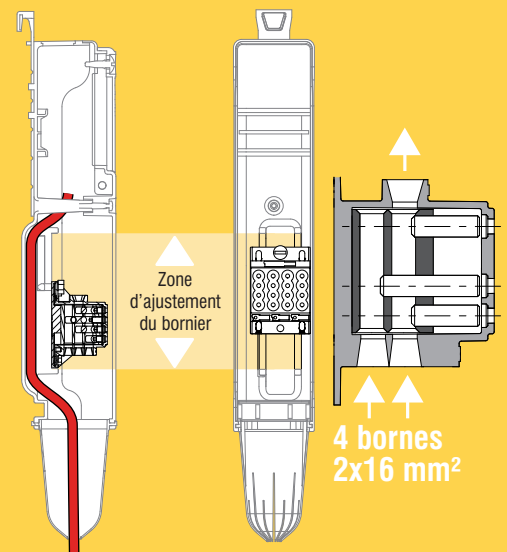

BOÎTIERS avec protection surtensions (parafoudre)

Boîtier pour installation en classe II \square – A installer en pied de mât d'éclairage public

Boîtier Type 1

BOÎTIER - Spécifications techniques

- Boîtier réalisé en matériau composite auto-extinguible
- Bornier IP2X avec raccordement par vis
- Capacité de raccordement du bornier : 4 bornes à vis pour 2 câbles de 16 mm²
- Possibilité de passer le câble d'alimentation par le haut du boîtier
- Capacité du rail DIN : 2 modules (1 module : 18 mm)
- Possibilité d'accès au coupe-circuit et à la protection surtensions (parafoudre) par une trappe transparente
- Système de fixation par un crochet réglable
- Couleur du boîtier : ivoire
- Coupe-circuit Ph+N avec cartouche fusible 4A gG
- Normes : NF EN 60-439.1, UTE C63440, NFC 17-200, IP 44, IK 07, class II, marché CE

PARAFOUDRE - Spécifications techniques

- Protection surtension monophasé type 2 ou 3, modulaire bas+indicateur visuel (fin de vie) :
- I_{max} 10kA - I_n 5kA - U_p 1.5kV - U_c 320Vac
- Borne de terre fonctionnelle : 500 mm (câbles gris) monté avec des cosses de Ø 6 mm
- 2 possibilités de câblage électrique : connexion en SÉRIE ou connexion en PARALLÈLE
- Norme : IEC/EN 61643-11

Raccordement parafoudre

Diamètre intérieur minimum du candélabre : 84 mm

Installation optimisée

Le passage du câble pour le départ lampe s'effectue derrière le bornier.
Le bornier est ajustable sur rail pour une plus grande aisance d'installation.
Le bornier est extractible pour un raccordement plus aisé.

		Depagne
Boîtier type 1 classe II ivoire	4 bornes 2x16 mm ² , 1 coupe-circuit Ph+N	511 010 00
	4 bornes 2x16 mm ² , 1 coupe-circuit Ph+N avec fusible 4A + 1 parafoudre monophasé	511 010 20
Parafoudre monophasé type 2 ou 3 (I _n 5kA - I _{max} 10kA) 1 module taille basse, livré en vrac		954 601 01