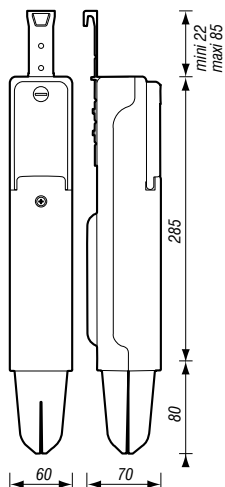

BOÎTIERS avec protection surtensions (parafoudre)

Boîtier pour installation en classe II \square – A installer en pied de mât d'éclairage public

Boîtier Type 1

BOÎTIER - Spécifications techniques

- Boîtier réalisé en matériau composite auto-extinguible
- Bornier IP2X avec raccordement par vis
- Capacité de raccordement du bornier : 4 bornes à vis pour 2 câbles de 16 mm²
- Possibilité de passer le câble d'alimentation par le haut du boîtier
- Capacité du rail DIN : 2 modules (1 module : 18 mm)
- Possibilité d'accès au coupe-circuit et à la protection surtensions (parafoudre) par une trappe transparente
- Système de fixation par un crochet réglable
- Couleur du boîtier : ivoire
- Coupe-circuit Ph+N avec cartouche fusible 4A gG
- Normes : NF EN 60-439.1, UTE C63440, NFC 17-200, IP 44, IK 07, class II, marché CE

PARAFOUDRE - Spécifications techniques

- Protection surtension monophasé type 2 ou 3, modulaire bas+indicateur visuel (fin de vie) :
- I_{max} 10kA - I_n 5kA - U_p 1.5kV - U_c 320Vac
- Borne de terre fonctionnelle : 500 mm (câbles gris) monté avec des cosses de Ø 6 mm
- 2 possibilités de câblage électrique : connexion en SÉRIE ou connexion en PARALLÈLE
- Norme : IEC/EN 61643-11

Raccordement parafoudre

Diamètre intérieur minimum du candélabre : 84 mm

Installation optimisée

Le passage du câble pour le départ lampe s'effectue derrière le bornier.
Le bornier est ajustable sur rail pour une plus grande aisance d'installation.
Le bornier est extractible pour un raccordement plus aisé.

		Depagne
Boîtier type 1 classe II ivoire	4 bornes 2x16 mm ² , 1 coupe-circuit Ph+N	511 010 00
	4 bornes 2x16 mm ² , 1 coupe-circuit Ph+N avec fusible 4A + 1 parafoudre monophasé	511 010 20
Parafoudre monophasé type 2 ou 3 (I _n 5kA - I _{max} 10kA) 1 module taille basse, livré en vrac		954 601 01