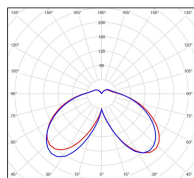

## Données techniques

Tension nominale	230V AC
Plage de tension d'entrée	120 - 277 V AC
Driver output	-
Alimentation output	-
Classe	1
IP	65
IK	-
Diffuseur	Polycarbonate clair
Paralume	-
Source	Module LED intégré
Température de couleur réelle	3000°K warm white
Flux total sortant	2676 lm
Consommation totale	37,4 W
Classe énergétique	A++ / A
Efficacité lumineuse	72
IRC	82
SDCM	-
Espacement conseillé	10 m
(PMR Emoy - 20 lux)	
Hauteur de placement	3,5 m
Largeur du placement	3,5 m
Optique	-
Dimmable	Non
Ta	-
Durée de vie LED	-
Plage de température ambiante	-10 ~50°C
UGR	-
ULR	-
Groupe de risque photobiologique	IEC/EN 62471
Distorsion harmonique THDI	-
Fixation	Tige de scellement sur demande
Détection	Non
Avec prise IP55	Non