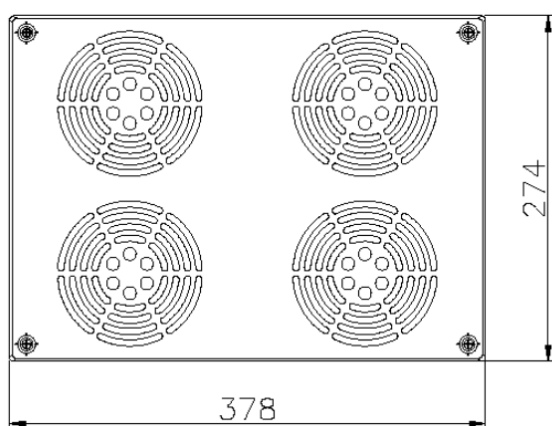

**Information produit**

Caractéristiques	Valeur
Nombre de ventilos	4
Tension de fonctionnement CA 50Hz	230...230V
Type de tension	CA
Ventilateur de toit	oui
Type de montage	fixation à vis
Couleur	Noir 9004
largeur	378mm
profondeur	274mm

## ÉTAGERES FIXES XeLAN

schéma du produit