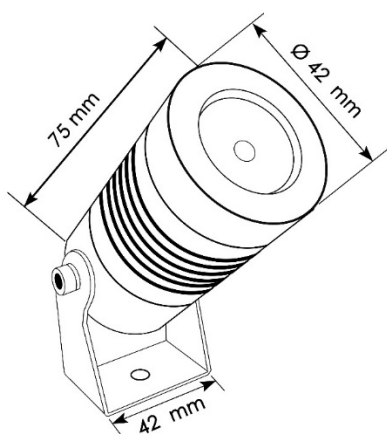

BF-SL3DCW

Gamme Ibiza

Spot orientable

Retrouvez l'ensemble de nos fiches produits sur www.bf-light.com

Caractéristiques

- **Design et finition**
Matériaux : aluminium anodisé
Couleur : gris
- **Spécificités techniques**
Température de couleur : 3000°K
Faisceau : 30°
Flux lumineux : 100Lm/W
Puissance Led : 3W
Indices de protection : IP67 / IK08
Dimmable : non
Alimentation : DC24V
Classement énergétique : A++
Durée de vie : 50 000 heures
- **Dimensions et poids du produit**
L x l x h : 75*42*75mm
Poids : 240 g
- **Accessoires inclus**
4 filtres de couleurs
1 lentille 15° + 1 lentille 60°
- **Divers**
Garantie 3 ans
Piquet non inclus

Résiste aux environnements agressifs et salins

Câble 1 mètre HO5RN-F