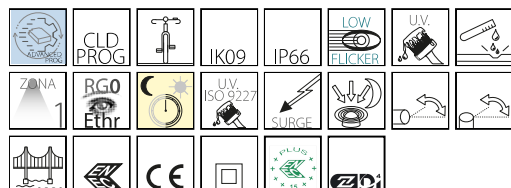

3482 - Mini Giovi - high performance - piste cyclable

Code: 331074-00

INFORMATIONS GÉNÉRALES

Article	3482 - Mini Giovi - high performance - piste cyclable
Code	331074-00

DIMENSIONS ET POIDS

Longueur (mm)	558 mm
Largeur (mm)	293 mm
Hauteur (mm)	115 mm
Poids (Kg)	5.865 kg