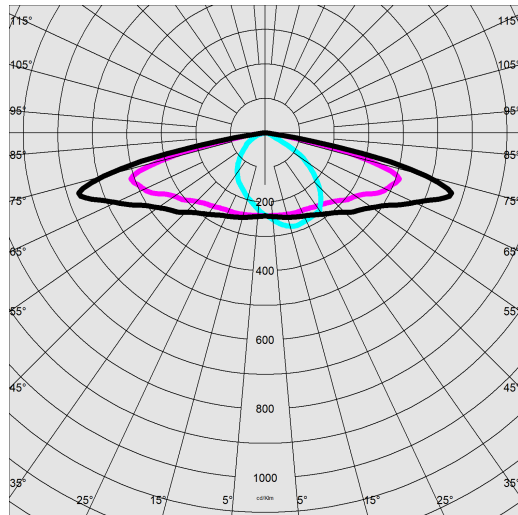

3482 - Mini Giovi - high performance - piste cyclable

Code: 331074-00

INFORMATIONS GÉNÉRALES

Article	3482 - Mini Giovi - high performance - piste cyclable
Code	331074-00

DIMENSIONS ET POIDS

Longueur (mm)	558 mm
Largeur (mm)	293 mm
Hauteur (mm)	115 mm
Poids (Kg)	5.865 kg

3482 - Mini Giovi - high performance - piste cyclable

Code: 331074-00

DONNÉES PHOTOMÉTRIQUES

Type distribution	Intensif / Entraxe haut
Source lumineuse	LED
CRI	70
Flux lumineux (sortant) (lm)	3878 lm
Puissance absorbée (totale) (W)	25 W
CCT	4000 K
Efficacité lumineuse (lm/W)	155 lm/W
Low Flicker	luminaire avec flicker très limité : lumière uniforme pour une plus grande sécurité visuelle.
Maintien du flux lumineux LED	100000 hr, L 90, B 10