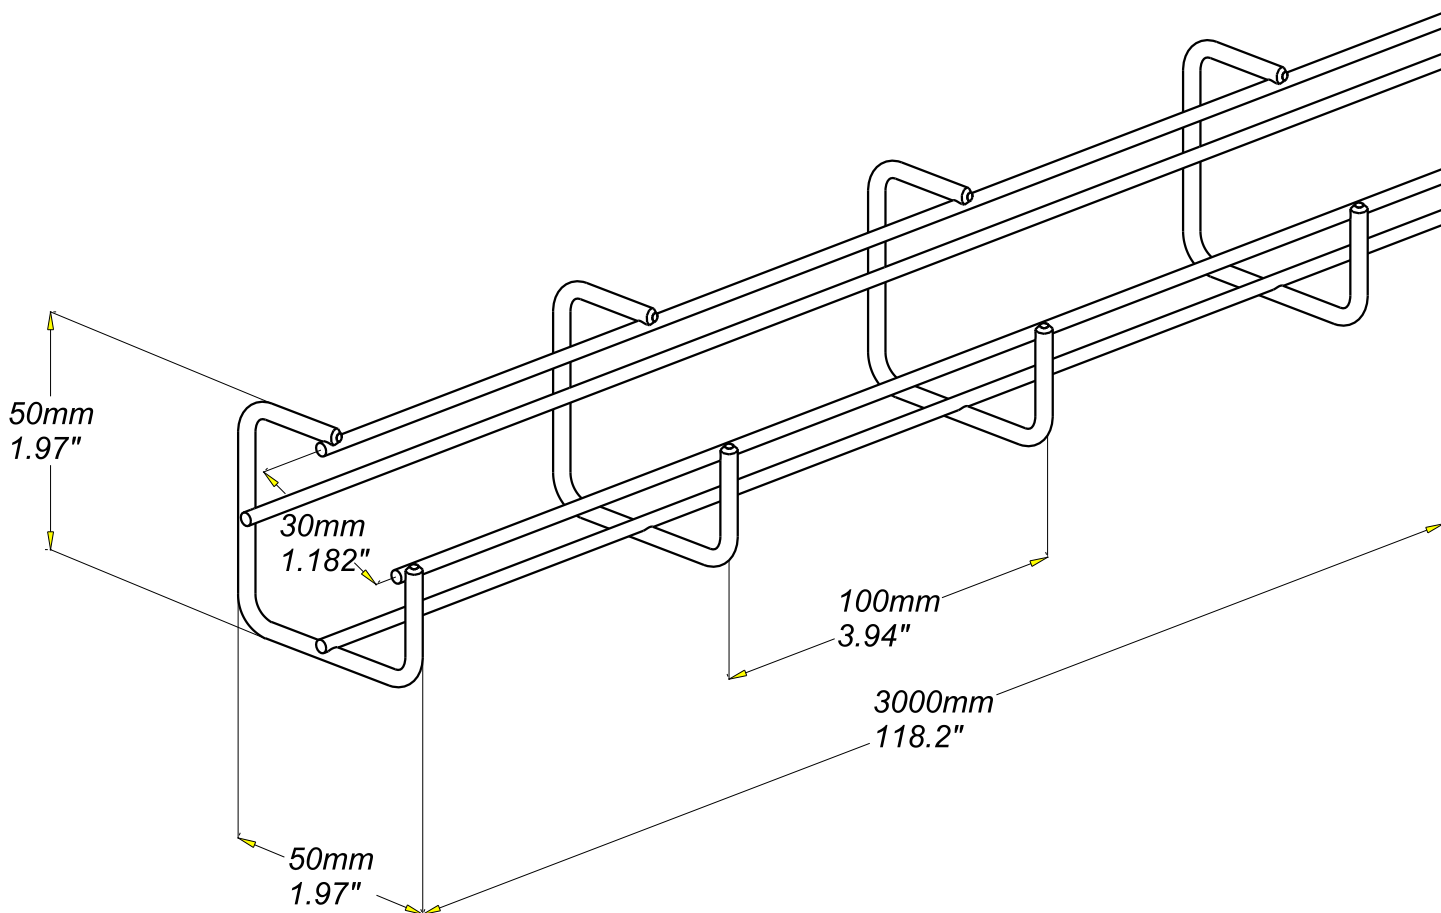

CABLOFIL Gmini

INOX 316L

CABLE  
MANAGEMENT

FT0511-4

11 13

REF	CODE	POIDS (kg/m)	WEIGHT (lb/ft)	MATIERE / MATERIAL	NORMES / STANDARD
Gmini S6	430 114	0,390	2,815	X2 Cr Ni Mo 17-12-2	EN 10088-2

Propriété exclusive de LEGRAND, ne peut être ni copié, ni transmis à des tiers sans autorisation écrite.  
Exclusive property of LEGRAND shouldn't be reproduced or transmitted to any people