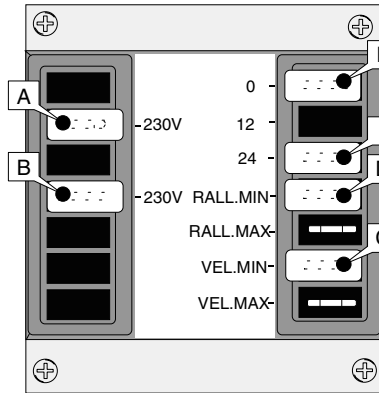

119RIR109

con quadro comando - with control panel - avec armoire de commande - mit Schalttafel - con cuadro de mando

ZL170

A - B
MARRONE
BROWN
MARRON
BRAUN
CASTAÑO

C
NERO
BLACK
NOIR
SCHWARZ
NEGRO

D
AZZURRO
BLUE
BLEU
BLAU
AZUL