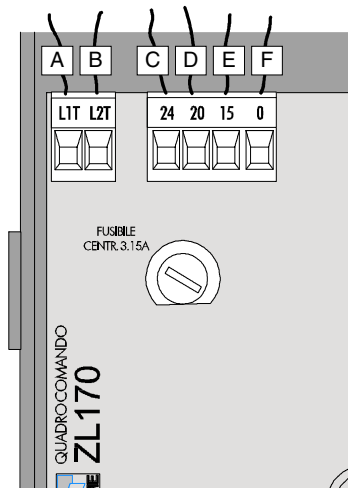

E
ROSSO
RED
ROUGE
ROT
ROJO

F
BIANCO
WHITE
BLANC
WEIß
BLANCO

Isolare questi due cavi marrone
Insulate these two brown cables
Isoler ces deux câbles marron
Diese beiden braunen Kabel müssen
isoliert werden
Aísiste estos dos cables marrones