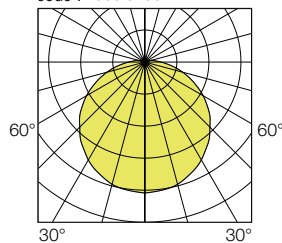

OPTIONS DISPONIBLES SUR DEMANDE :

- LED 3000 K
- LED de veille
- Autres couleurs RAL

Bang Rond
code : 1565 0400