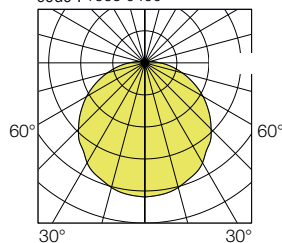

## OPTIONS DISPONIBLES SUR DEMANDE :

- LED 3000 K
- LED de veille
- Autres couleurs RAL

Bang Rond  
code : 1565 0400

Bang Rond Access

Bang Carré  
code : 1665 0400

Bang Carré Access

Bang Rectangle  
code : 1691 0400