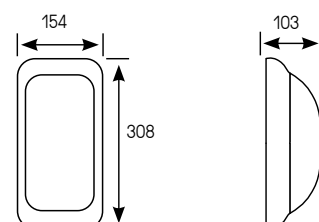

Bang Rectangle Access

**BANG ROND ACCESS**

220-240 V AC / 50 / 60 Hz

direct 156

Modules LED	Puissance (W)	Flux utile luminaire (lm)	Efficacité lumineuse (lm / W)	Opalescent
LED 1200	10	1050	105	1565 04--
LED 2000	14	1600	114	1566 04--
LED 2750	19	2300	121	1567 04--