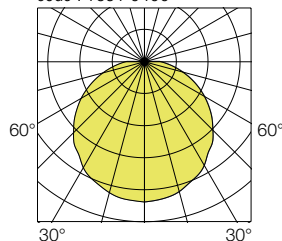

## OPTIONS DISPONIBLES SUR DEMANDE :

- LED 3000 K
- LED de veille
- Autres couleurs RAL

Bang Rond  
code : 1565 0400

Bang Rond Access

Bang Carré  
code : 1665 0400

Bang Carré Access

Bang Rectangle  
code : 1691 0400