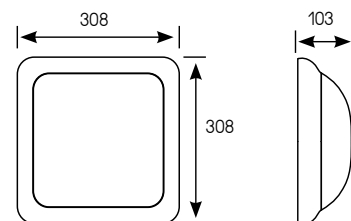

Bang Carré Access