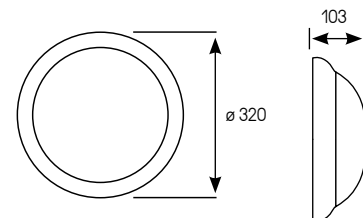

Bang Rond Access