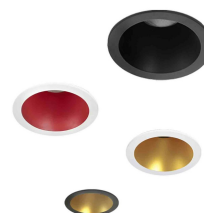

DAILY REFLECTEUR BLANC INTERIEUR ROUGE

BL01106574

ALIMENTATION ET ACCESSOIRES > Alimentation et Accessoires

Collerette pour spot Daily extérieur blanc intérieur doré. Ambiance cosy assurée!

Données électriques