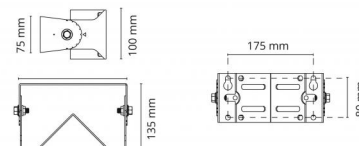

## Dimensions (mm)

Largeur (W): 220

Hauteur (H): 100

Depth (D): 135

Poids (brutto/netto): 1.42

## Emballage

Dimensions de l'emballage: 250 x 110 x 125

7 0 2 1 9 8 6 2 3 2 4 9 3