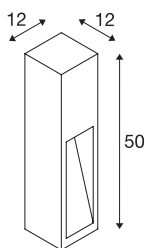

RUSTY® SLOT 50

borne extérieure, fonte rouillée, LED, 8,6W, 3000K, IP55

Les lampadaires à éclairage direct de la série RUSTY séduisent par leur aspect rouillé original. Il est obtenu par un traitement chimique spécial de l'acier FeCSi utilisé. Cela fait de chaque luminaire un objet unique et vraiment original dans votre installation. Conçu pour l'extérieur grâce à l'indice de protection IP55. Accessoires disponibles en option : piquet et boîte de connexion pour un raccordement électrique sécurisé dans le pied rond. Le luminaire à puissante LED COB se raccorde à la tension secteur 230V. Nous préconisons de rincer abondamment les luminaires après l'installation pour enlever le surplus de poudre de rouille. La rouille est un processus naturel, la texture et l'aspect évolue dans le temps selon l'exposition et les intempéries, c'est pourquoi chaque Rusty est unique.

INFORMATIONS TECHNIQUES

Réf.	233447
Code IP	IP 55
Montage	En saillie
Détails de montage	Sol
Tension nominale primaire	220-240V ~50/60Hz
Classe de protection	I
Puissance en watts	9 W
Température ambiante minimale	-20 °C
Température ambiante maximale	45 °C
Effet stroboscopique (SVM)	3.25
Lumen	30 lm
Température de couleur	3000 Kelvin
Coloris	rouille
IRC	80
Données LXXBXX	L70B50
Durée de vie	35000 h
Répartition de l'intensité lumineuse	symétrique
Sortie lumineuse	direct
Largeur	12 cm
Hauteur	50 cm
Profondeur	12 cm
Poids net	12.456 kg

Poids brut	12.901 kg
Page du BIG WHITE	524