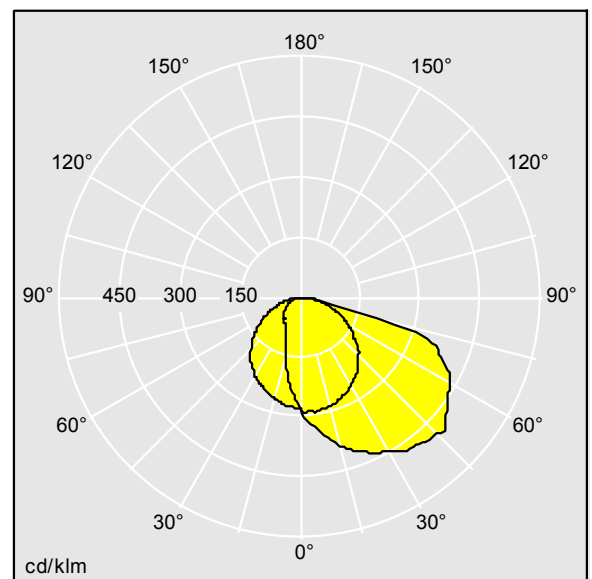

Punch

THORN

96636057 PUNCH 3 ASYM MSP 2200-930 L12 HF

Punch

Luminaire suspendu de faible épaisseur avec distribution asymétrique. Electronique, non gradable. Corps : tôle d'acier, thermopoudré blanc (similaire à RAL9016). Embouts : tôle d'acier thermopoudré blanc (similaire à RAL9016). Grille : aluminium brillant.. Classe électrique I, IP20, Résistance aux impacts : IK03. Connexion électrique via cordon d'alimentation pré-installé (2.5m). Livré avec LED 3 000 K. Kit de suspension à commander séparément..

Connecteur de suspension en Y inclus – cordon de suspension avec rosace de plafond à commander séparément (22171581).

Dimensions : 1180 x 116 x 44 mm
Puissance du luminaire: 16 W
Flux lumineux du luminaire: 2000 lm
Efficacité lumineuse du luminaire: 125 lm/W
Poids : 3,5 kg

TLG_PNCH_F_ASYM.jpg

TLG_PNC3_M_LDASY.wmf

TL_PNC3_AS_2200-930_MSP_L12_HF.ltd

Position de la lampe: STD - Standard
Source lumineuse: LED
Flux lumineux du luminaire*: 2000 lm
Efficacité lumineuse du luminaire*: 125 lm/W
Indice min. de rendu des couleurs: 90
Température de couleur*: 3000 Kelvin
Rend.: 1,00 Rend. Sup.: 0,00 Rend. Inf.: 1,00