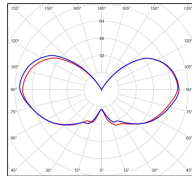

## Données techniques

Tension nominale	230V AC
Plage de tension d'entrée	230 - 250 V AC
Driver output	-
Alimentation output	-
Classe	1
IP	44
IK	-
Diffuseur	Verre clair
Paralume	-
Source	E27
Température de couleur réelle	-
Flux total sortant	- lm
Consommation totale	- W
Classe énergétique	Classe de la lampe (non fournie)
Efficacité lumineuse	-
IRC	-
SDCM	-
Espacement conseillé (PMR Emoy - 20 lux)	2,5 m
Hauteur de placement	2 m
Largeur du placement	2 m
Optique	-
Dimmable	-
Ta	-
Durée de vie LED	-
Plage de température ambiante	-10 ~50°C
UGR	-
ULR	-
Distorsion harmonique THDI	-
Fixation	Oui
Détection	Non
Avec prise IP55	Non

### *Données logistiques*

Dimensions du modèle	H.685 L.214 P.371
Poids net	2.560 Kg
Poids brut	4.350 Kg
Dimensions colis 1	H.640 L.430 P.260