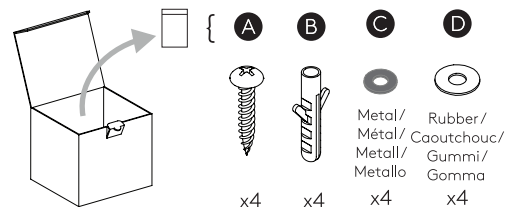

MESSINA 130

astro

GB

PLEASE READ THE INSTRUCTIONS CAREFULLY
BEFORE COMMENCING ASSEMBLY

Live: Normally Brown / Red
Neutral: Normally Blue / Black
Earth: Normally Green / Yellow

IT

LEGGERE ATTENTAMENTE LE ISTRUZIONI
PRIMA DI COMINCIARE L'ASSEMBLAGGIO

Cavo positivo: normalmente marrone o rosso
Cavo neutro: normalmente blu o nero
Cavo terra: normalmente verde o giallo

FR

LIRE ATTENTIVEMENT LES INSTRUCTIONS
AVANT DE COMMENCER LE MONTAGE

Phase: Normalement Brun / Rouge
Neutre: Normalement Bleu / Noir
Terre: Normalement Vert / Jaune

DE

LESEN SIE BITTE DIE ANWEISUNGEN
SORGFÄLTIG DURCH, BEVOR SIE MIT DEM
ZUSAMMENBAUEN BEGINNEN

Phase: Normalerweise Braun / Rot
Nulleiter: Normalerweise Blau / Schwarz
Erde: Normalerweise Grün / Gelb

FOR WALL USE ONLY
Usage mural uniquement
Solo per uso a parete
Nur zur Verwendung als Wandleuchte