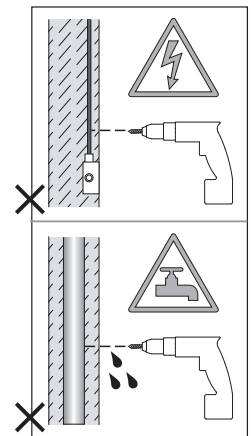

Cavo positivo: normalmente marrone o rosso
Cavo neutro: normalmente blu o nero
Cavo terra: normalmente verde o giallo

FR

LIRE ATTENTIVEMENT LES INSTRUCTIONS
AVANT DE COMMENCER LE MONTAGE

Phase: Normalement Brun / Rouge
Neutre: Normalement Bleu / Noir
Terre: Normalement Vert / Jaune

DE

LESEN SIE BITTE DIE ANWEISUNGEN
SORGFÄLTIG DURCH, BEVOR SIE MIT DEM
ZUSAMMENBAUEN BEGINNEN

Phase: Normalerweise Braun / Rot
Nulleiter: Normalerweise Blau / Schwarz
Erde: Normalerweise Grün / Gelb

FOR WALL USE ONLY
Usage mural uniquement
Solo per uso a parete
Nur zur Verwendung als Wandleuchte