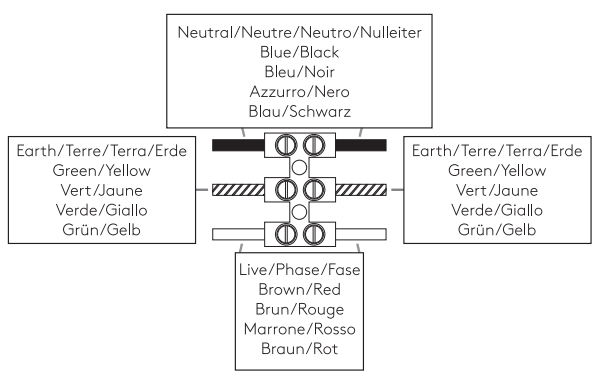

MESSINA 130

astro

GB

PLEASE READ THE INSTRUCTIONS CAREFULLY
BEFORE COMMENCING ASSEMBLY

Live: Normally Brown / Red
Neutral: Normally Blue / Black
Earth: Normally Green / Yellow

IT

LEGGERE ATTENTAMENTE LE ISTRUZIONI
PRIMA DI COMINCIARE L'ASSEMBLAGGIO

Cavo positivo: normalmente marrone o rosso
Cavo neutro: normalmente blu o nero
Cavo terra: normalmente verde o giallo

FR

LIRE ATTENTIVEMENT LES INSTRUCTIONS
AVANT DE COMMENCER LE MONTAGE

Phase: Normalement Brun / Rouge
Neutre: Normalement Bleu / Noir
Terre: Normalement Vert / Jaune

DE

LESEN SIE BITTE DIE ANWEISUNGEN
SORGFÄLTIG DURCH, BEVOR SIE MIT DEM
ZUSAMMENBAUEN BEGINNEN

Phase: Normalerweise Braun / Rot
Nulleiter: Normalerweise Blau / Schwarz
Erde: Normalerweise Grün / Gelb

FOR WALL USE ONLY
Usage mural uniquement
Solo per uso a parete
Nur zur Verwendung als Wandleuchte

1

TURN OFF POWER
 Couper le courant! /
 Spegner la corrente! /
 Strom Abhalten!

2

3

4