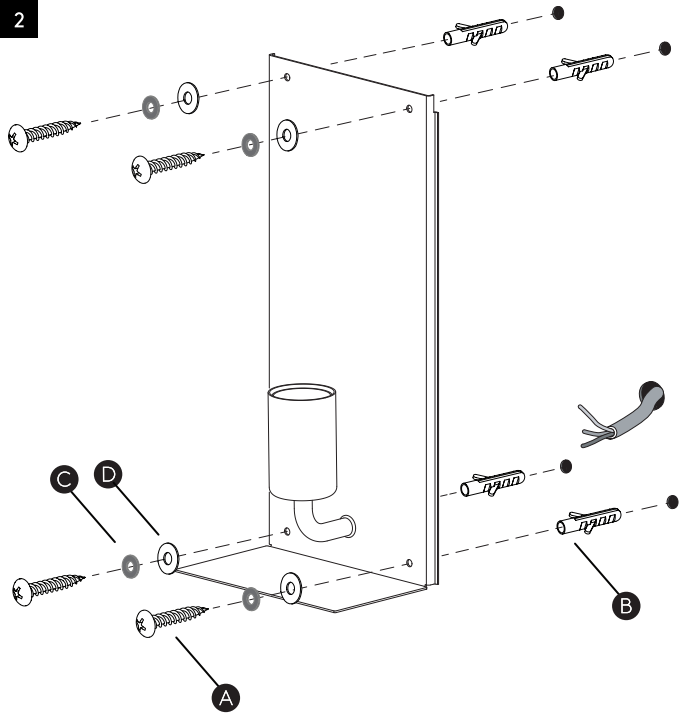

TURN OFF POWER
Couper le courant! /
Spegner la corrente! /
Strom Abhalten!

2