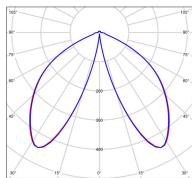

Avenue 2

catalogue 2020 p. 252

réf. 102127000

EAN. 3663660291064

Modèle 9

Données techniques

Tension nominale	230V AC
Plage de tension d'entrée	100 - 240 V AC
Driver output	700mA
Alimentation output	-
Classe	1
IP	44
IK	-
Diffuseur	PMMA opale
Paralume	-
Source	Module LED intégré
Température de couleur réelle	2700°K warm white
Flux total sortant	677 lm
Consommation totale	13 W
Classe énergétique	D (Source LED)
Efficacité lumineuse	52
IRC	83
SDCM	-
Espacement conseillé	6 m
(PMR Emoy - 20 lux)	
Hauteur de placement	2 m
Largeur du placement	2 m
Optique	-
Dimmable	Non
Ta	-
Durée de vie LED	50000 h (L90/B50)
Plage de température ambiante	-10 ~50°C
UGR	-
ULR	-
Groupe de risque photobiologique	Non
Distorsion harmonique THDI	-
Fixation	Oui
Détection	Non
Avec prise IP55	Non

Données logistiques

Dimensions du modèle	H.2044 L.240 P.240
Poids net	6.280 Kg
Poids brut	7.930 Kg
Dimensions colis 1	H.640 L.430 P.260

Certifications et garanties

CE	Oui
UL	Non
EAC	Oui
RoHS	Oui
ENEC	Non
Anti-corrosion	25 ans (sur Aluminium)
Technique	5 ans
Electronique	5 ans