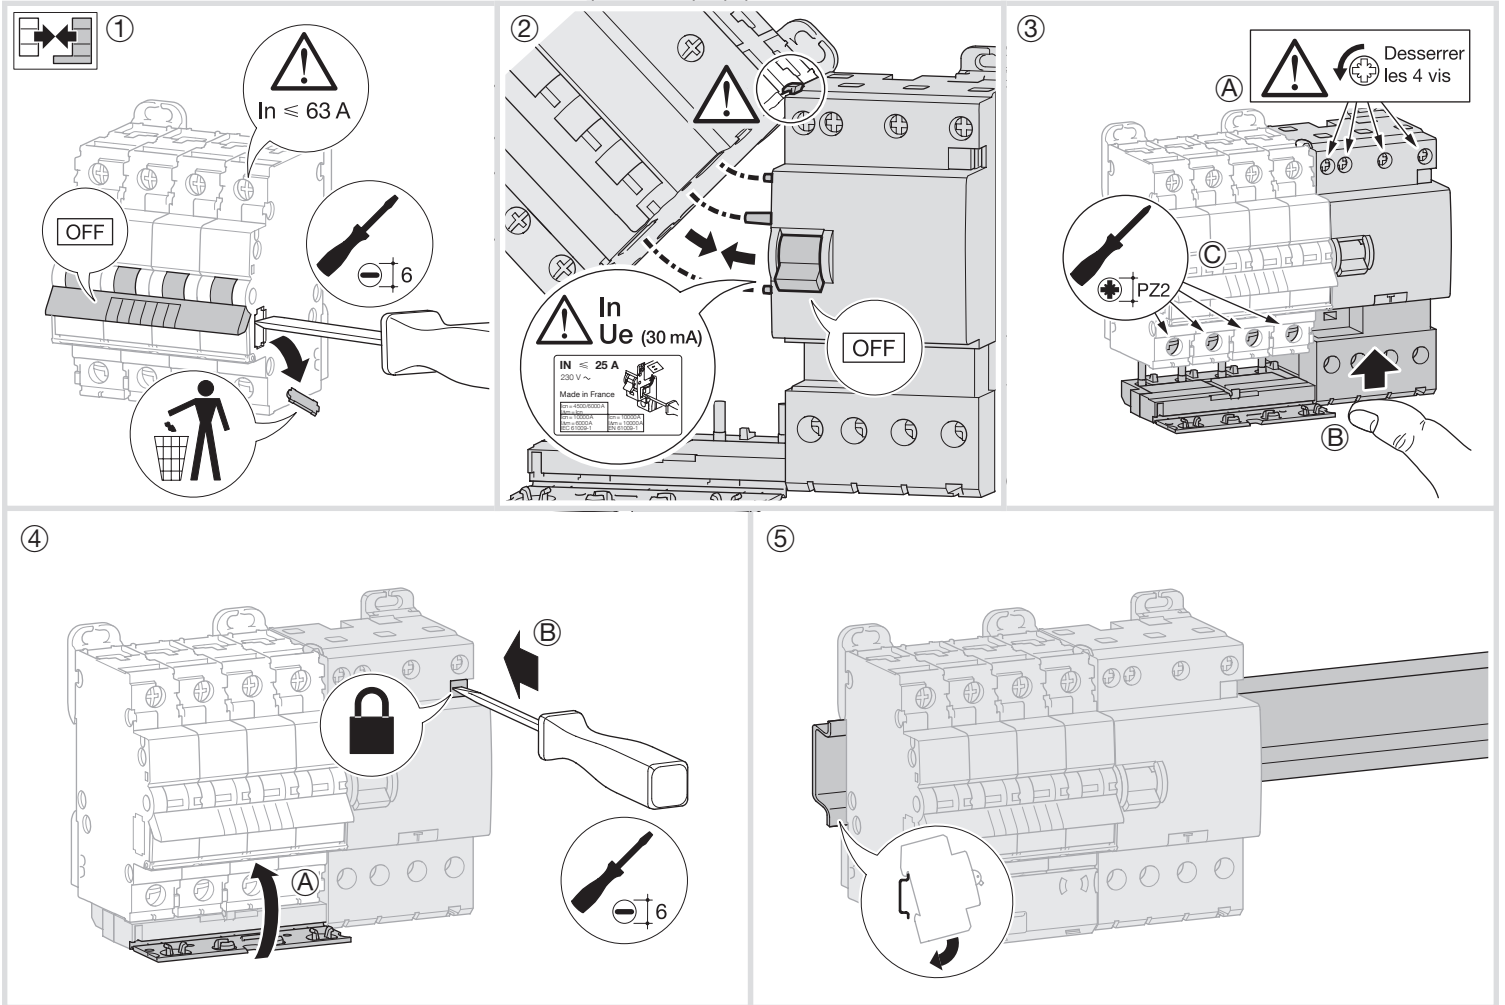

**Protection contre la poussière**

Nous recommandons de protéger votre installation électrique contre la poussière si des travaux sont effectués à proximité et que votre tableau n'est pas IP5x.

**Démontabilité et déverrouillage**