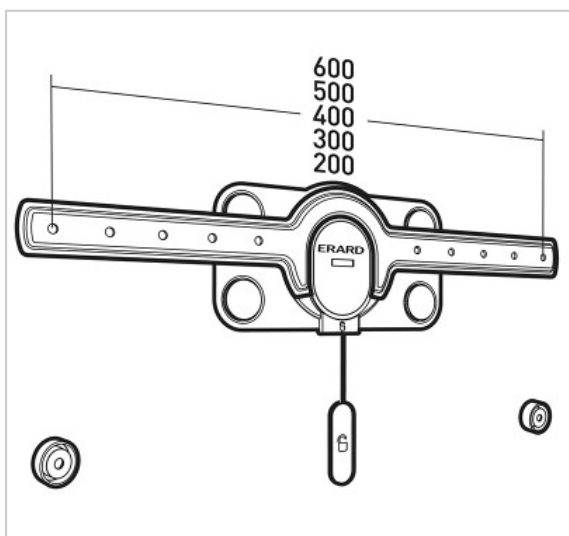

FIXIT 600

Support mural fixe pour écrans LED de 40"-75"

Référence : 044060

FICHE TECHNIQUE

Fonction	Fixe
Taille écran maxi	40"-75"
Poids maxi (en kg)	70
VESA	200>600
Matériau	Acier
Finition	peinture époxy noire et blanche
Niveau à bulle intégré	Oui
Visserie Support / Ecran fournie	Oui
Visserie Mur / Support fournie	Oui pour murs pleins
Produit livré monté	Oui
Compatibilité Placoplatre®	Oui
Temps de montage (min)	10
Personne(s) pour montage	1

EN SAVOIR PLUS

- Système de rondelles excentriques pour corriger les erreurs de perçage
- Système anti-décrochement de l'écran
- Support ultra-fin : 16 mm