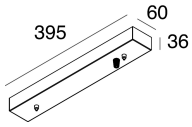

HALOS MINI

107344.22

novalux
ITALIAN LIGHTING DESIGN SINCE 1948

HALOS MINI VERT: ROSONE DA/PU 962 BIA

107330.01

HALOS MINI VERT: ROSONE DA/PU 962 ORO

107330.22