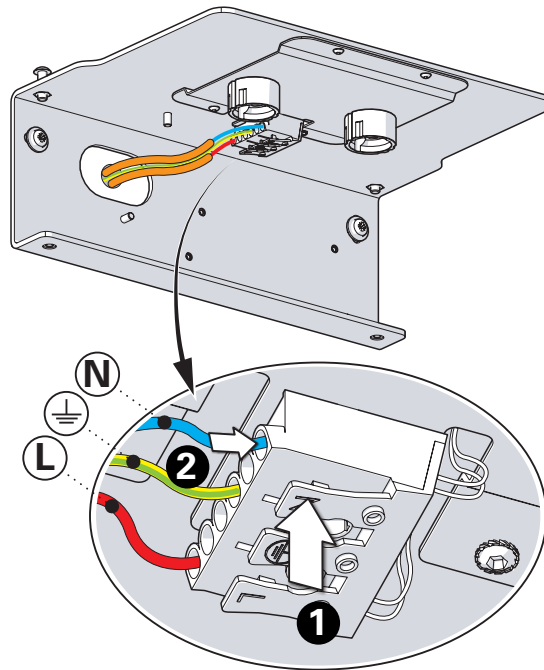

1 Fixation murale Fix to the wall

Montage avec gaines
 Protéger vos câbles
 jusqu'à l'entrée du produit.
 Mounting with sheaths
 Protect the wires
 till the product input.

⚠ Ne pas installer
 l'éclairage vers le haut
 Do not install light upward

Longueur des câbles : 100mm
 length of cables

2 Raccordement électrique Connect electrical wires

3 Montage des lampes Install the light-bulb

4 Montage du diffuseur
Install the diffuser

5 Montage du cadre
Install the frame