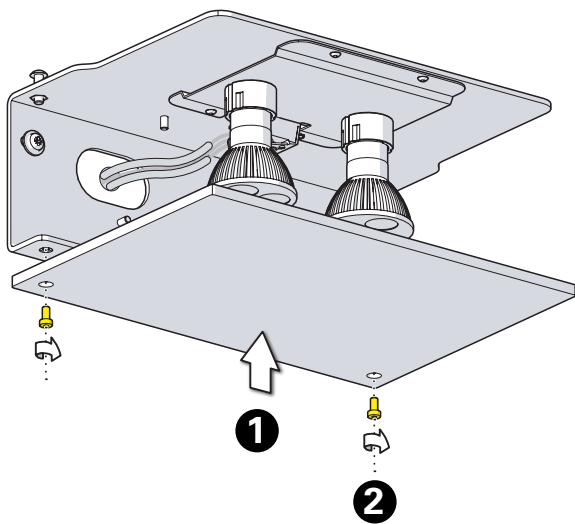

1 Fixation murale Fix to the wall

Montage avec gaines
 Protéger vos câbles
 jusqu'à l'entrée du produit.
 Mounting with sheaths
 Protect the wires
 till the product input.

⚠ Ne pas installer
 l'éclairage vers le haut
 Do not install light upward

Longueur des câbles : 100mm
 length of cables

2 Raccordement électrique Connect electrical wires

3 Montage des lampes Install the light-bulb

4 Montage du diffuseur
Install the diffuser

5 Montage du cadre
Install the frame