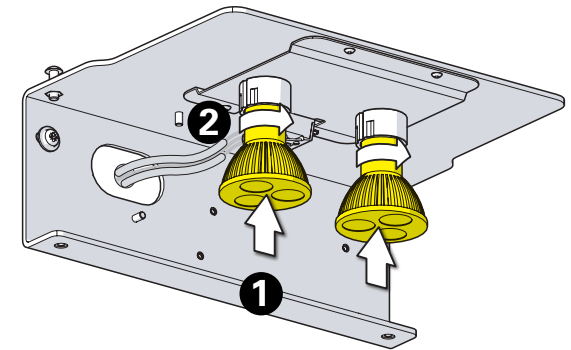

1 Fixation murale Fix to the wall

Montage avec gaines
 Protéger vos câbles
 jusqu'à l'entrée du produit.
 Mounting with sheaths
 Protect the wires
 till the product input.

⚠ Ne pas installer
 l'éclairage vers le haut
 Do not install light upward

Longueur des câbles : 100mm
 length of cables

2 Raccordement électrique Connect electrical wires

3 Montage des lampes Install the light-bulb

4 Montage du diffuseur
Install the diffuser

5 Montage du cadre
Install the frame