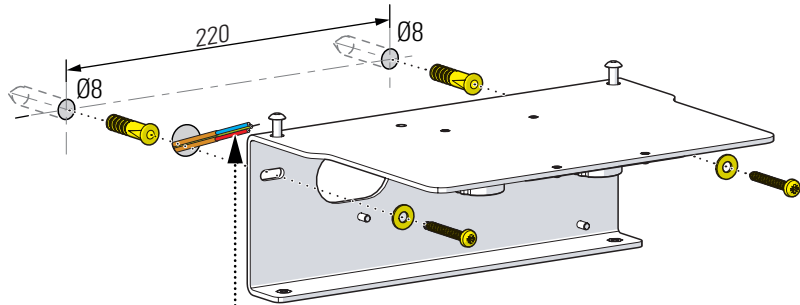

1 Fixation murale Fix to the wall

Montage avec gaines
 Protéger vos câbles
 jusqu'à l'entrée du produit.
 Mounting with sheaths
 Protect the wires
 till the product input.

⚠ Ne pas installer
 l'éclairage vers le haut
 Do not install light upward

Longueur des câbles : 100mm
 length of cables

2 Raccordement électrique Connect electrical wires

3 Montage des lampes Install the light-bulb

4 Montage du diffuseur
Install the diffuser

5 Montage du cadre
Install the frame