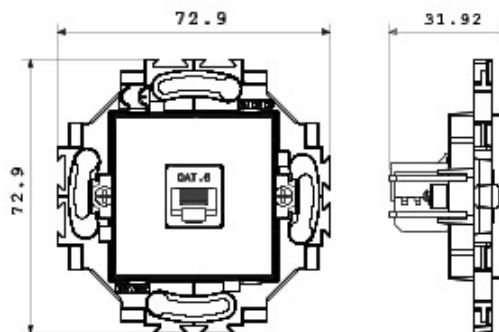

Appareillage résidentiel pour installation en boîte d'encastrement cloisons creuses ou maçonnerie, caractérisé par la sobriété et l'élégance de ses formes classiques. Les plaques en technopolymère sont disponibles en sept couleurs, de 1 poste (2 modules) à 5 postes (2+2+2+2 modules) et peuvent être installées indifféremment aussi bien en position horizontale qu'en verticale. La gamme, développée autour d'un ensemble de mécanismes monoblocs, est disponible en deux couleurs: blanc et ivoire, en finition brillante. Extensible grâce aux mécanismes modulaires de la gamme Chorus.

Catégorie	Prises données	Couleur	Blanc
Matière	Technopolymère	Finition	Brillante
Description	RJ45	Catégorie d'utilisation	6
Câbles	UTP	Connexion	Sans outil
Nombre de paires	4	Fixation	Avec griffes/à vis
Test du fil incandescent	850 °C	Thermopression avec bille	125 °C
Norme	EN 50173		

DIMENSIONS

SYMBOLE TECHNIQUE

GEWISS S.A.S. 1, Rue du Rio Salado 91940
Les Ulis Cedex
Tel : +33 1 64 86 80 80

www.gewiss.com
www.gewiss@gewiss.fr
Dernière mise à jour 21/02/2020

Les caractéristiques, dimensions, dessins et images sont communiqués à titre purement informatif et peuvent faire l'objet de modification sans aucun préavis