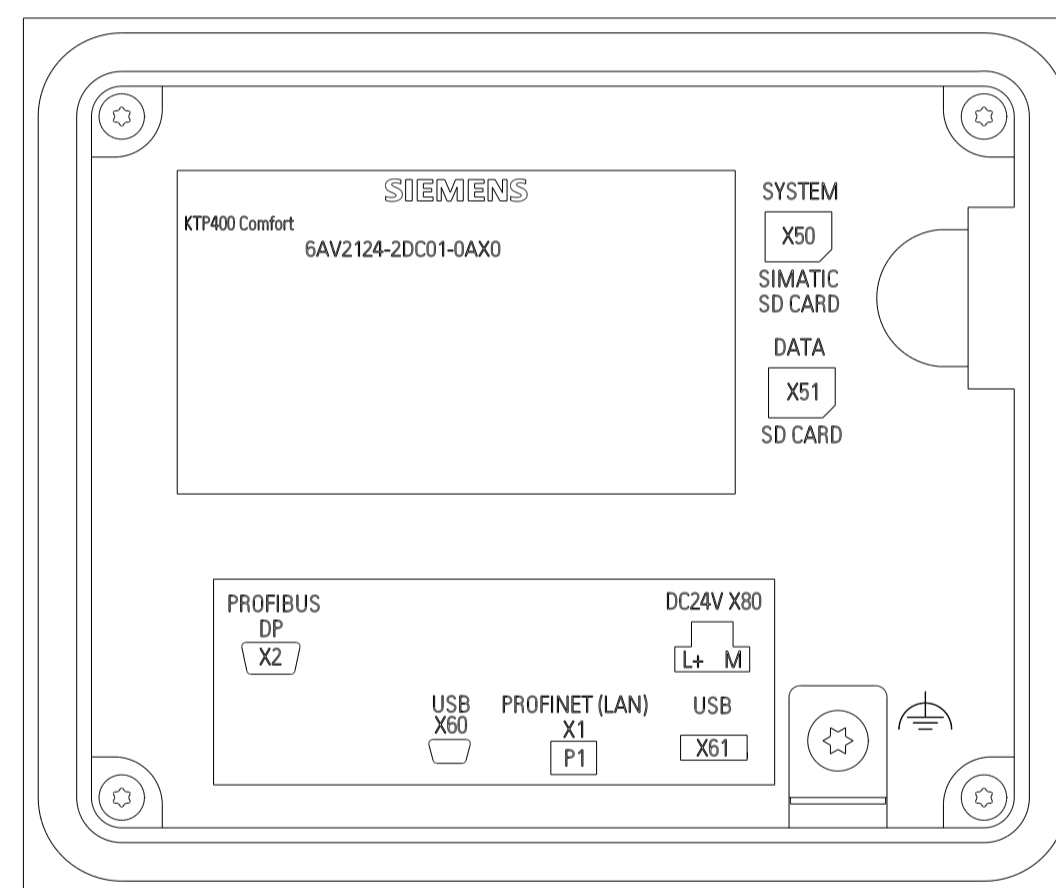

Unten / Bottom

Vorne / Front

Links / Left

Hinten / Back

Alle Bemessungswerte sind in Millimeter (mm) angegeben.  
All dimensions are in millimeters (mm).

SIEMENS

6AV2124-2DC01-0AX0

Format / Size: DIN A3

Maßstab / Scale: 1:1