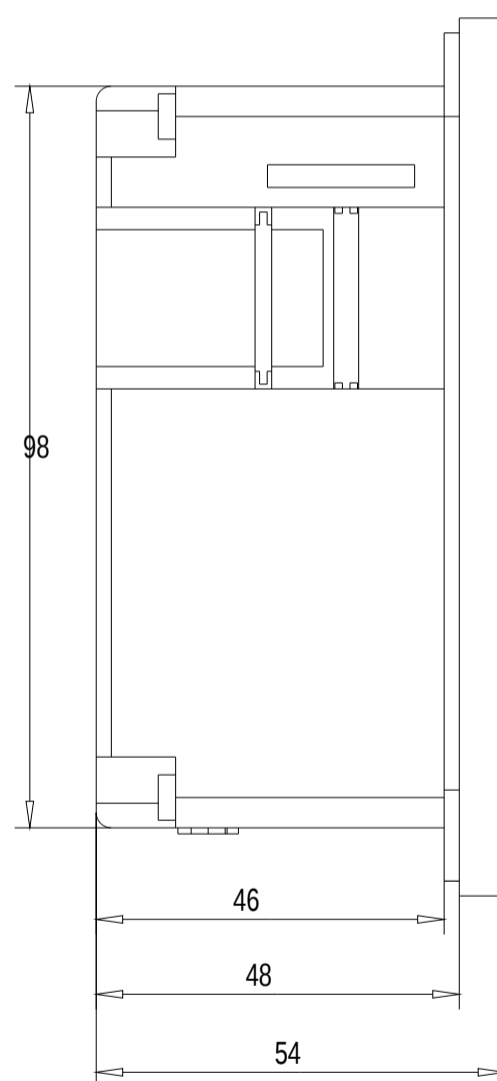

Unten / Bottom

Vorne / Front

Links / Left

Hinten / Back

Alle Bemessungswerte sind in Millimeter (mm) angegeben.  
All dimensions are in millimeters (mm).

SIEMENS

6AV2124-2DC01-0AX0

Format / Size: DIN A3

Maßstab / Scale: 1:1