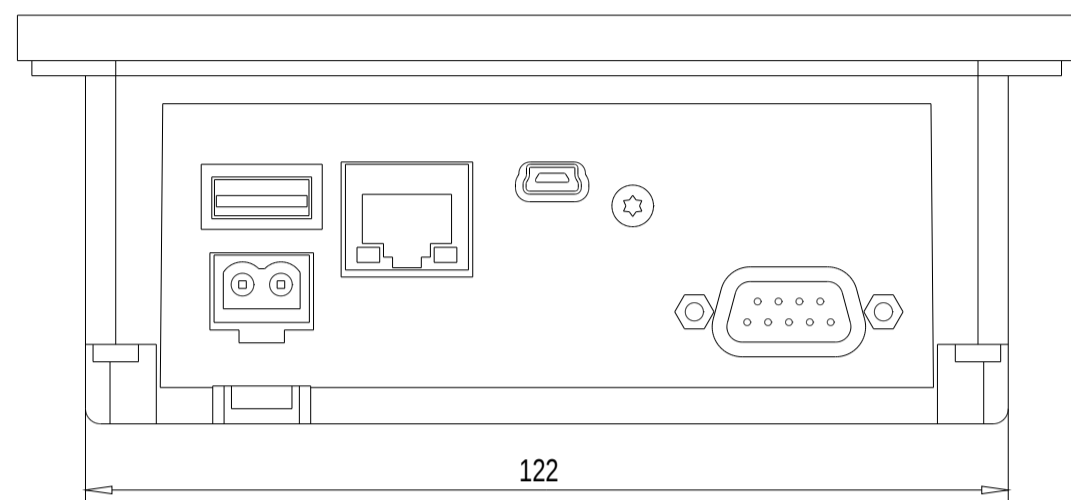

Unten / Bottom

Vorne / Front

Links / Left

Hinten / Back

Alle Bemessungswerte sind in Millimeter (mm) angegeben.  
All dimensions are in millimeters (mm).

SIEMENS

6AV2124-2DC01-0AX0

Format / Size: DIN A3

Maßstab / Scale: 1:1