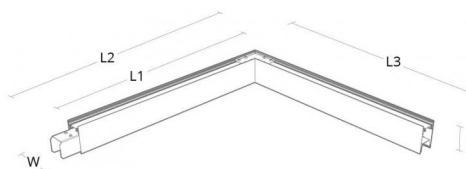

Montage/Connexion

Montage: Suspendu, Indoor
 Module: Corner
 Wire set: Kit de câble avec support de plafond 1x2m
 Max. luminaires per circuit breaker: B10: 15, B16: 24, C10: 24, C16: 38

Dimensions (mm)

Longueur (L): 591
 Largeur (W): 42
 Hauteur (H): 70
 Depth (D): 571
 Poids (brutto/netto): 2.8 / 2.6

Emballage

Dimensions de l'emballage: 640 x 575 x 75

5 7 0 3 8 2 1 1 7 8 0 9 9