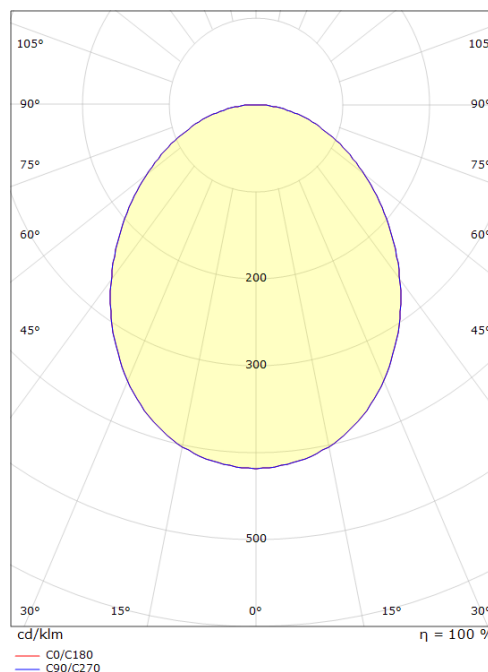

Emballage

Dimensions de l'emballage: 640 x 575 x 75

5 7 0 3 8 2 1 1 7 8 0 9 9