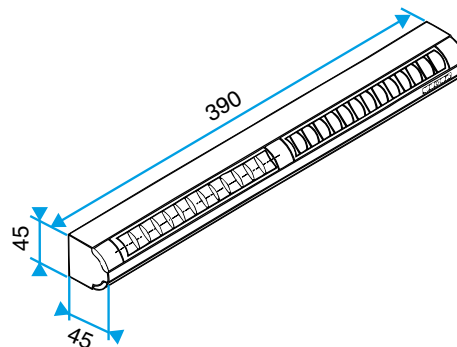

### Données dimensionnelles

Références	H (mm)	L (mm)	Fente (mm)	l (mm)
11011154	45	390	2 x (172 x 12);(250 x 15)	43

EA22, EA30; Entraxe = 370 mm

EA45; Entraxe = 370 mm

Entrée d'air autoréglable