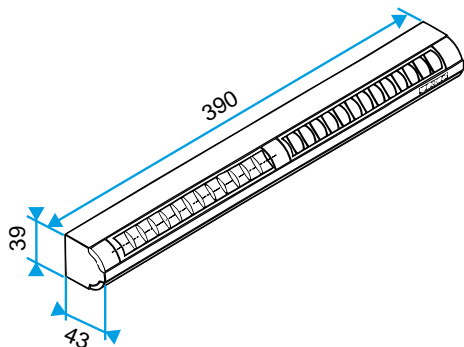

### Données dimensionnelles

Références	H (mm)	L (mm)	Fente (mm)	l (mm)
11011154	45	390	2 x (172 x 12);(250 x 15)	43

EA22, EA30; Entraxe = 370 mm

EA45; Entraxe = 370 mm

Entrée d'air autoréglable