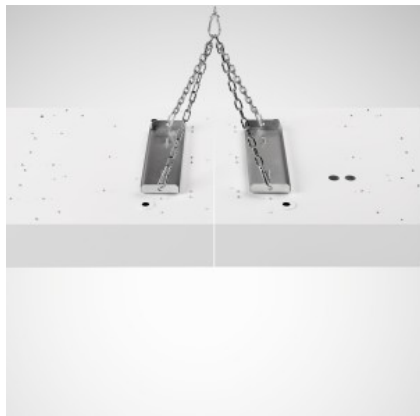

Actison H LB

TOC: 5950100

Texte d'appels d'offres

Suspensions pour luminaires dans une application de ligne continue. composé de Chaîne à maillons, Manchon de réglage, Mousqueton, Plaque de plafond, œillets de suspension. Pour le montage des luminaires résistant aux chocs des balles, suspendu. Spécialement destiné aux luminaires de la série Actison... T5. Poids 0,6 kg.

Caractéristiques du produit et caractéristiques techniques

Poids	0,6 kg
--------------	--------