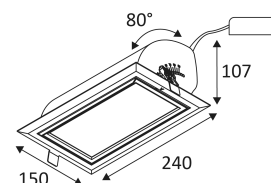

# FOCEA 2 SX

- Downlight encastré rectangulaire orientable.
- Verre de protection.
- Fixation par ressorts.
- Convertisseur non dimmable déporté fourni.

Ce produit contient 1 source(s) lumineuse(s) d'efficacité énergétique D.

Protection contre les pénétrations des corps solides supérieurs à 12mm. Protection contre les chutes verticales de gouttes d'eau avec angle d'inclinaison de max. 60°.

Résistance : 0,50 Joule.

Produit dont les parties accessibles sont séparées des parties actives par double isolation ou isolation renforcée.

Percement rectangulaire pour l'insertion du luminaire. La longueur et la largeur à respecter sont citées dans la fiche technique ou le manuel de montage.(225x135mm)

Orientation verticale possible du luminaire pour un maximum de 80°.