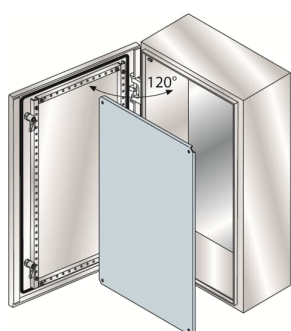

PRODUCT-DETAILS

SRX-SRN4620X

SRX-SRN4620X SRX Enclosure

Informations générales

Extension du type de produit	SRX-SRN4620X
Code de produit	SRN4620X
EAN	8015646774668
Description courte	SRX-SRN4620X SRX Enclosure
Description longue	Enclosure blind door plate stainless steel 400x600x200

Technique

Adapté pour la classe de produit	SRX
Number of Flange Openings	2
Cover Plate Type	Door
Classe de protection (NEMA)	Type4X
Type de montage	Surface mounting
Door Type	Single
Finition de surface	Untreated
Matériau Construction	Stainless steel
Door Surface Finishing	Opaque

Dimensions

Produit Largeur Net	600 mm
Produit Hauteur Net	400 mm
Produit Longueur Net	200 mm
Poids net	13.5 kg
Profondeur d'encastrement (t ₂)	132 mm
Thickness	Cabinet Plate 1.2 mm Door Plate 1.2 mm

Commande