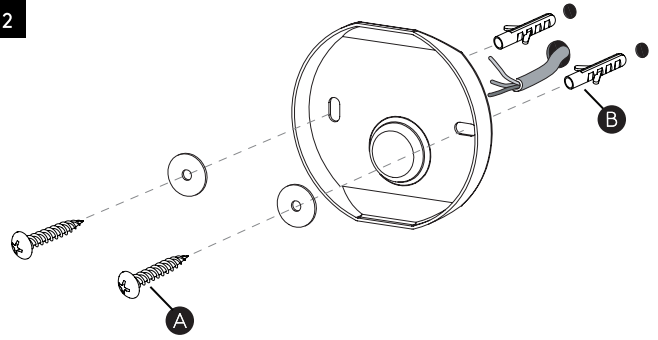

DE

Lesen sie bitte die anweisungen sorgfältig durch, bevor sie mit dem zusammenbauen beginnen

Phase: Normalerweise Braun / Rot
Nulleiter: Normalerweise Blau / Schwarz
Erde: Normalerweise Grün / Gelb

For Wall Use Only
Usage mural uniquement
Solo per uso a parete
Nur zur Verwendung als Wandleuchte

1

Turn Off Power

Couper Le Courant! / Spegner La Corrente! / Strom Abhalten!

2

3

4

Wiring from product /
Fil de produit /
Cavo dal prodotto /
Beleuchtungskabel

5