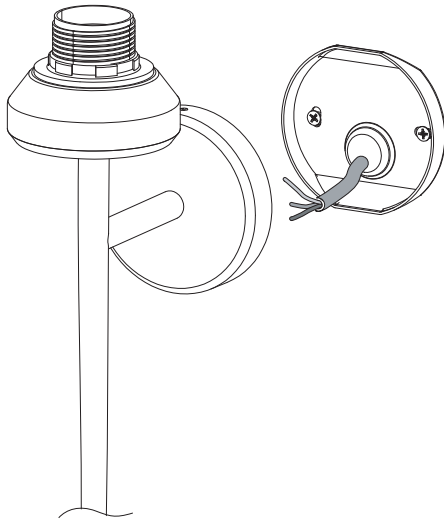

DE

Lesen sie bitte die anweisungen sorgfältig durch, bevor sie mit dem zusammenbauen beginnen

Phase: Normalerweise Braun / Rot
Nulleiter: Normalerweise Blau / Schwarz
Erde: Normalerweise Grün / Gelb

For Wall Use Only
Usage mural uniquement
Solo per uso a parete
Nur zur Verwendung als Wandleuchte

1

Turn Off Power

Couper Le Courant! / Spegner La Corrente! / Strom Abhalten!

2

3

4

Wiring from product /
Fil de produit /
Cavo dal prodotto /
Beleuchtungskabel

5