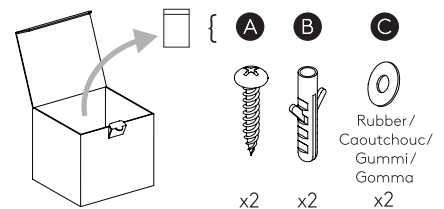

GB

Please read the instructions carefully before commencing assembly

Live: Normally Brown / Red
Neutral: Normally Blue / Black
Earth: Normally Green / Yellow

IT

Leggere attentamente le istruzioni prima di cominciare l'assemblaggio

Cavo positivo: normalmente marrone o rosso
Cavo neutro: normalmente blu o nero
Cavo terra: normalmente verde o giallo

FR

Lire attentivement les instructions avant de commencer le montage

Phase: Normalement Brun / Rouge
Neutre: Normalement Bleu / Noir
Terre: Normalement Vert / Jaune

DE

Lesen sie bitte die anweisungen sorgfältig durch, bevor sie mit dem zusammenbauen beginnen

Phase: Normalerweise Braun / Rot
Nulleiter: Normalerweise Blau / Schwarz
Erde: Normalerweise Grün / Gelb

For Wall Use Only
Usage mural uniquement
Solo per uso a parete
Nur zur Verwendung als Wandleuchte