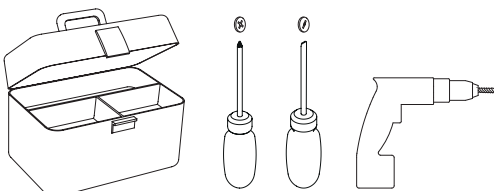

GB

Please read the instructions carefully before commencing assembly

Live: Normally Brown / Red
Neutral: Normally Blue / Black
Earth: Normally Green / Yellow

IT

Leggere attentamente le istruzioni prima di cominciare l'assemblaggio

Cavo positivo: normalmente marrone o rosso
Cavo neutro: normalmente blu o nero
Cavo terra: normalmente verde o giallo

FR

Lire attentivement les instructions avant de commencer le montage

Phase: Normalement Brun / Rouge
Neutre: Normalement Bleu / Noir
Terre: Normalement Vert / Jaune

DE

Lesen sie bitte die anweisungen sorgfältig durch, bevor sie mit dem zusammenbauen beginnen

Phase: Normalerweise Braun / Rot
Nulleiter: Normalerweise Blau / Schwarz
Erde: Normalerweise Grün / Gelb

For Wall Use Only
Usage mural uniquement
Solo per uso a parete
Nur zur Verwendung als Wandleuchte