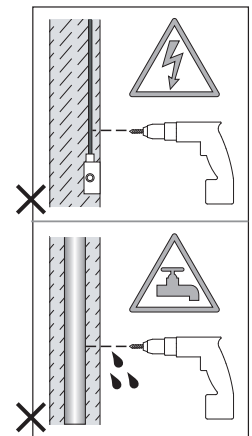

Cavo positivo: normalmente marrone o rosso
Cavo neutro: normalmente blu o nero
Cavo terra: normalmente verde o giallo

FR

Lire attentivement les instructions avant de commencer le montage

Phase: Normalement Brun / Rouge
Neutre: Normalement Bleu / Noir
Terre: Normalement Vert / Jaune

DE

Lesen sie bitte die anweisungen sorgfältig durch, bevor sie mit dem zusammenbauen beginnen

Phase: Normalerweise Braun / Rot
Nulleiter: Normalerweise Blau / Schwarz
Erde: Normalerweise Grün / Gelb

For Wall Use Only
Usage mural uniquement
Solo per uso a parete
Nur zur Verwendung als Wandleuchte