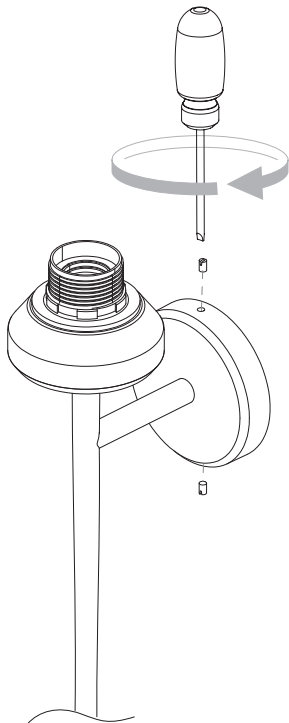

DE

Lesen sie bitte die anweisungen sorgfältig durch, bevor sie mit dem zusammenbauen beginnen

Phase: Normalerweise Braun / Rot
Nulleiter: Normalerweise Blau / Schwarz
Erde: Normalerweise Grün / Gelb

For Wall Use Only
Usage mural uniquement
Solo per uso a parete
Nur zur Verwendung als Wandleuchte

1

Turn Off Power

Couper Le Courant! / Spegner La Corrente! / Strom Abhalten!

2

3

4

Wiring from product /
Fil de produit /
Cavo dal prodotto /
Beleuchtungskabel

5

6 IP20

A

B

Fabric shade
Abat-jour en tissu
Paralume in tessuto
Stoff Lampenschirm

4182 / SKU 5033001
4183 / SKU 5033002
4184 / SKU 5033003
4185 / SKU 5033004

IP44

A

B

Glass shade
Abat-jour en verre
Paralume in vetro
Glaslampshade

4186 / SKU 5033005