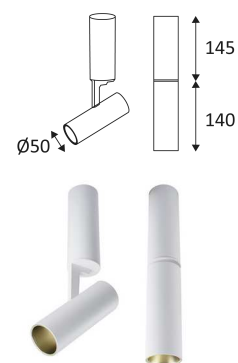

# FILI 4 RX

- Plafonnier rond orientable.
- Livré avec réflecteurs doré et argenté.
- Convertisseur non dimmable intégré dans l'appareil.

Ce produit contient 1 source(s) lumineuse(s) d'efficacité énergétique G.