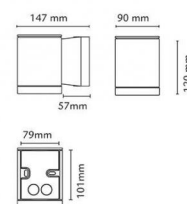

Codes-articles: **614680**
 EAN: 7021986146806
 SG code: 5046614680

Source lumineuse

Type de source lumineuse: Halogen
 Socket: GU10
 Wattage: 35W
 System wattage: 35.0W
 Tension: 230V
 Light distribution: Directe
 Optique: Verre transparent
 Faisceau: 35°

Protection

Classe Isolation: Classe II
 IP: IP54
 Vandal class: IK08

Énergie et approbations

Approbation: CE

Matériaux et finition

Embase: Aluminium
 Couleur: Noir (RAL 9004)
 Optique: Tempered glass

Montage/Connexion

Montage: Surface, Outdoor
 Embayage: Bornier sans vis

Dimensions (mm)

Largeur (W): 90
 Hauteur (H): 120
 Depth (D): 147
 Poids (brutto/netto): 1.11

Emballage

Dimensions de l'emballage: 160 x 100 x 130