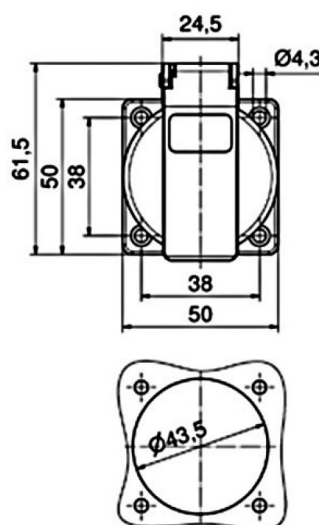

Accessoire : réf. 80000146

Socle de prise RJ45

CARACTERISTIQUES

Indice de Protection : IP54 – IK09

couleur : Jaune

Matière : Polyamide

1 RJ45 CAT.6

DESCRIPTION

Socle de prise RJ45 CAT. IP54 – IK09, entraxe de fixation 38x38

Simply. Well. Connected.