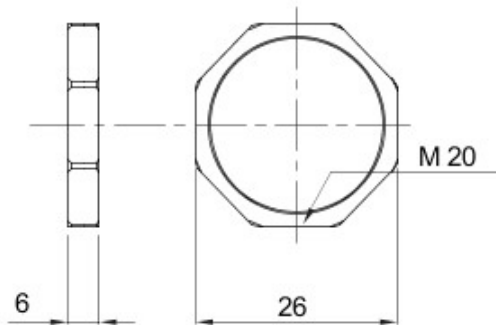

Couleur	Gris RAL 7035	Matière	Nylon
Pas	M20	Description	Ecrous de fixation
Type	Hexagonal	Electrocod	36B

DIMENSIONS

GEWISS S.A.S. 1, Rue du Rio Salado 91940
Les Ulis Cedex
Tel : +33 1 64 86 80 80

www.gewiss.com
www.gewiss@gewiss.fr
Dernière mise à jour 08/08/2019