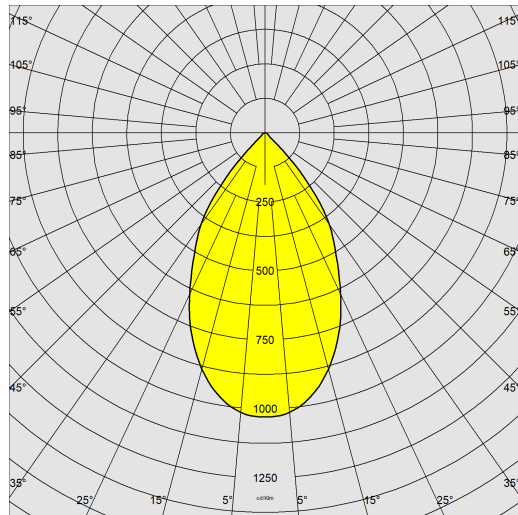

Asso C - Small downlight

Code: 22043536-1241

DONNÉES PHOTOMÉTRIQUES

Source lumineuse	LED COB
CRI	>80
Flux lumineux (sortant) (lm)	1413 lm
Puissance absorbée (totale) (W)	14 W
CCT	3000 K
Efficacité lumineuse (lm/W)	101 lm/W
Low Flicker	luminaire avec flicker très limité : lumière uniforme pour une plus grande sécurité visuelle.
Angle faisceaux lumineux (°)	60 °
Maintien du flux lumineux LED	50000 hr, L 80, B 20

CARACTÉRISTIQUES MÉCANIQUES

Résistance aux chocs mécaniques (IK)	IK07
IP	20