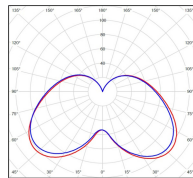

## Données techniques

Tension nominale	200 à 240 - 50/60Hz
Plage de tension d'entrée	100 - 240 V AC
Driver output	-
Alimentation output	-
Classe	1
IP	44
IK	-
Diffuseur	Verre clair
Paralume	-
Source	Module LED intégré
Température de couleur réelle	4000°K neutral white
Flux total sortant	1444 lm
Consommation totale	35 W
Classe énergétique	A++ / A
Efficacité lumineuse	41
IRC	74
SDCM	-
Espacement conseillé	7 m
(PMR Emoy - 20 lux)	
Hauteur de placement	2,5 m
Largeur du placement	2,5 m
Optique	-
Dimmable	Non
Ta	-
Durée de vie LED	50000 h (L90/B50)
Plage de température ambiante	-10 ~50°C
UGR	-
ULR	-
Groupe de risque photobiologique	IEC/EN 62471
Distorsion harmonique THDI	-
Fixation	Oui
Détection	Non
Avec prise IP55	Non

## Données logistiques

Dimensions du modèle	H.740 L.282 P.405
Poids net	6.610 Kg
Poids brut	8.090 Kg
Dimensions colis 1	H.340 L.340 P.880