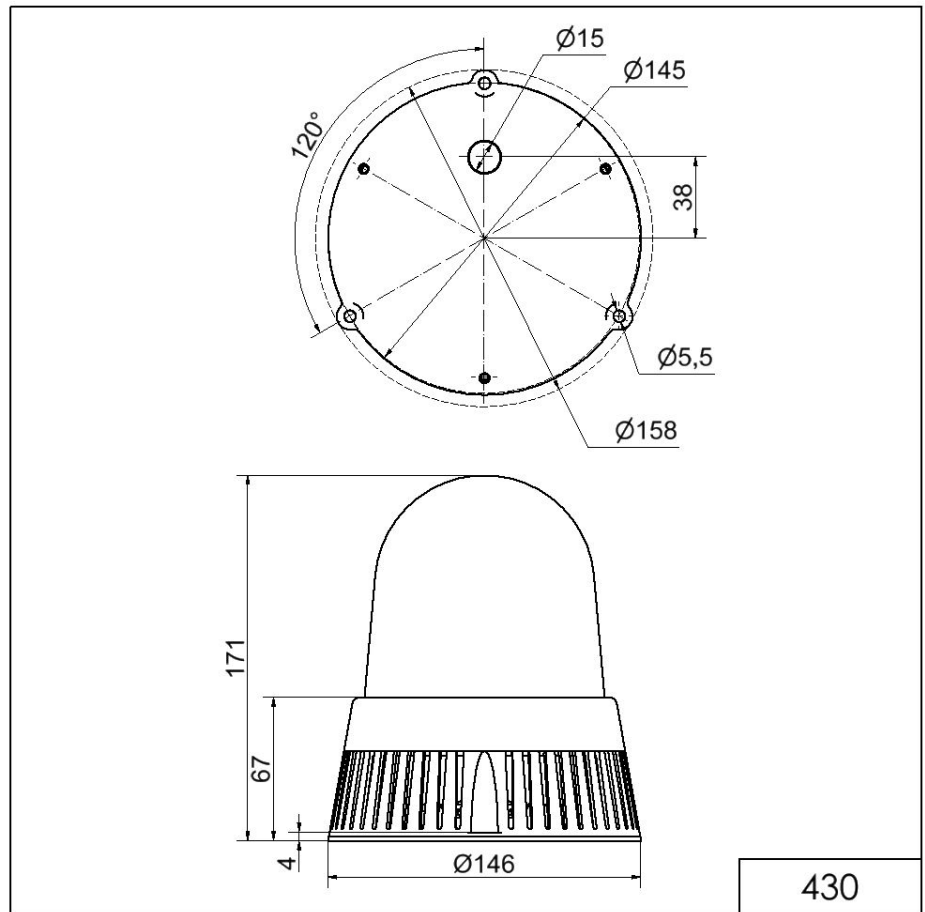

Sirène DEL BM 32 sons 115-230VAC RD

DESSIN

Pour plus d'informations sur l'installation et le montage, reportez-vous au guide d'utilisation approprié sur www.werma.com. Cette copie imprimée est pour information seulement et est sujette à modification.