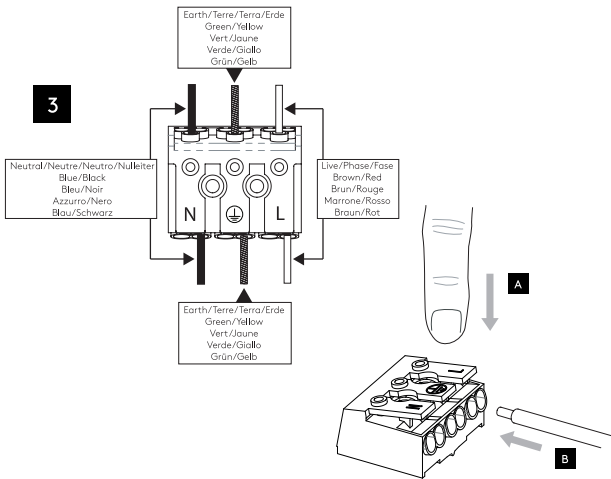

1

Turn off power
Couper le courant! /
Spegnere la corrente! /
Strom Abhalten!

3

2

4

5

5

B

!

Shade sold separately /
Abat-jour vendu séparément /
Paralume venduto separatamente /
Schirm separat erhältlich