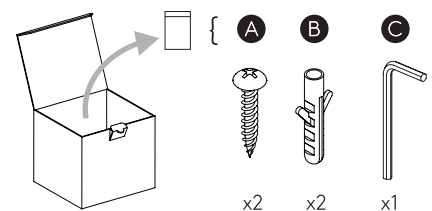

Phase: Normalement Brun / Rouge
Neutre: Normalement Bleu / Noir
Terre: Normalement Vert / Jaune

IT

Leggere attentamente le istruzioni prima di cominciare l'assemblaggio

Cavo positivo: normalmente marrone o rosso
Cavo neutro: normalmente blu o nero
Cavo terra: normalmente verde o giallo

DE

Lesen sie bitte die anweisungen sorgfältig durch, bevor sie mit dem zusammenbauen beginnen

Phase: Normalerweise Braun / Rot
Nulleiter: Normalerweise Blau / Schwarz
Erde: Normalerweise Grün / Gelb

For Wall Use Only
Usage mural uniquement
Solo per uso a parete
Nur zur Verwendung als Wandleuchte