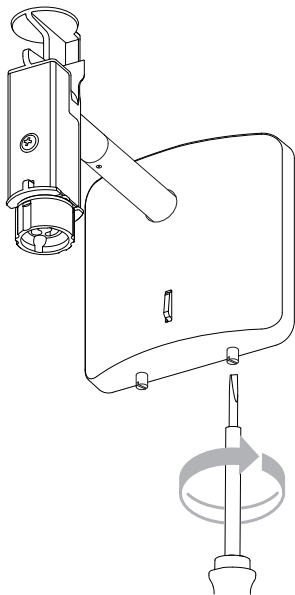

1

Turn off power
Couper le courant! /
Spegnere la corrente! /
Strom Abhalten!

3

2

4

5

5

B

!

Shade sold separately /
Abat-jour vendu séparément /
Paralume venduto separatamente /
Schirm separat erhältlich