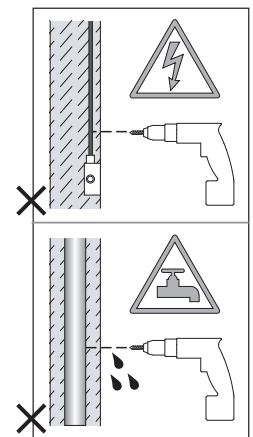

Phase: Normalement Brun / Rouge
Neutre: Normalement Bleu / Noir
Terre: Normalement Vert / Jaune

IT

Leggere attentamente le istruzioni prima di cominciare l'assemblaggio

Cavo positivo: normalmente marrone o rosso
Cavo neutro: normalmente blu o nero
Cavo terra: normalmente verde o giallo

DE

Lesen sie bitte die anweisungen sorgfältig durch, bevor sie mit dem zusammenbauen beginnen

Phase: Normalerweise Braun / Rot
Nulleiter: Normalerweise Blau / Schwarz
Erde: Normalerweise Grün / Gelb

For Wall Use Only
Usage mural uniquement
Solo per uso a parete
Nur zur Verwendung als Wandleuchte