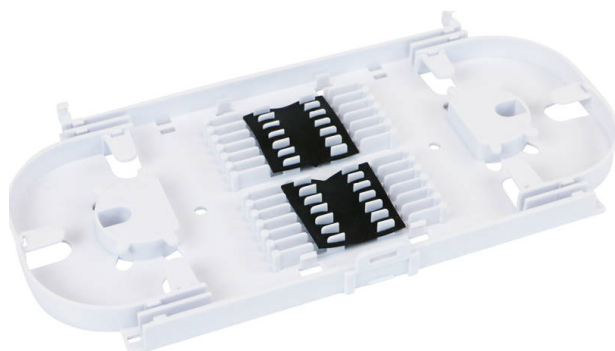

# Cassette D'Épissure Enbeam pour 24 Fibres

Référence du produit: 200-400

**excel**  
without compromise.

✕ Comprend jusqu'à 24 protecteurs d'épissure

✕ Avec couvercle non installé, étiquette et patins auto-adhésifs

## Présentation du produit

La cassette d'épissure Excel offre une excellente gestion et protection pour 24 fibres maximum. Idéale à la fois pour la fibre à revêtements primaire et secondaire. Peut contenir jusqu'à 24 protections d'épissure de 3 mm de diamètre (soit 61 mm ou 45 mm de long).

Livré avec couvercle non installé, étiquette et patins auto-adhésifs pour une installation sécurisée. Ces cassettes d'épissure sont aussi empilables et se clipsent les unes aux autres à l'aide d'une charnière pour faciliter l'accès aux cassettes de la partie inférieure.