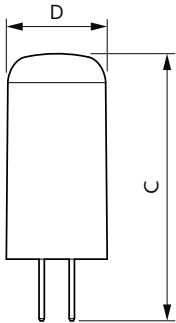

## Schéma dimensionnel

Product	D	C
CorePro LEDcapsuleLV 1.8-20W GY6.35 830	13 mm	35 mm