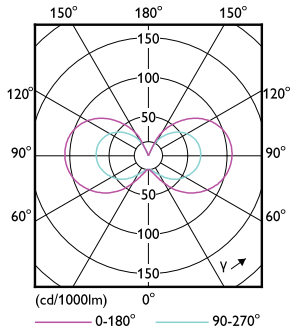

Lampes CorePro LEDcapsule G4 et GY6.35

Données photométriques

Light Distribution Diagram - CorePro LEDcapsuleLV 1.8-20W GY6.35 830