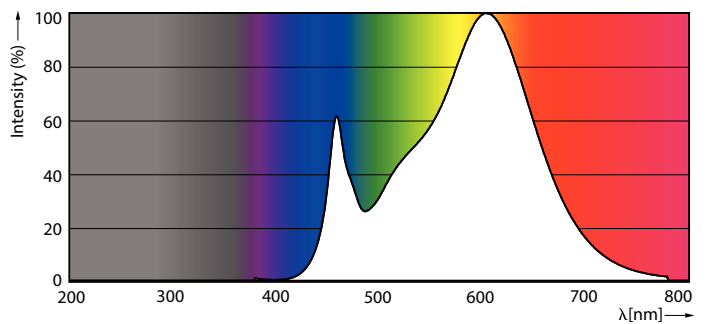

General uniform lighting - CorePro LEDcapsuleLV 1.8-20W GY6.35 830

Spectral Power Distribution Colour - CorePro LEDcapsuleLV 1.8-20W GY6.35 830