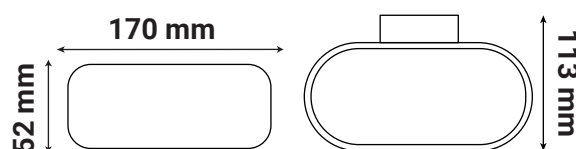

Dimensions (H x l x P) : 52 x 170 x 113 mm

Emballage : Boite

EAN : 3701124400482

Paramètres

Index Rendu Couleur (IRC) : > 80

Lumens/Watt : ≈ 91 lm/W

Tension entrée : 220-240V AC

Fréquence : 50~60Hz

Température de travail : -20 °C / +40 °C

Matériaux utilisés : Alu + PMMA

Durée de vie : 30,000h

Poids Net : ≈ 0.480 Kg

Dimensions

Patte de fixation

Ce produit contient une source lumineuse de classe d'efficacité énergétique