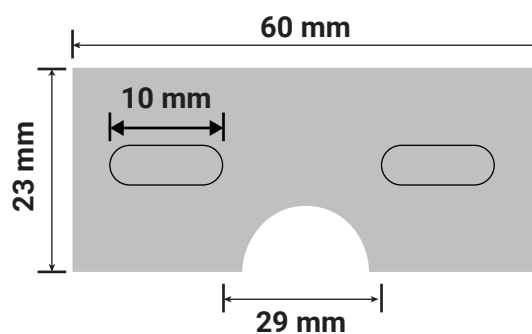

Dimensions (H x l x P) : 52 x 170 x 113 mm

Emballage : Boite

EAN : 3701124400482

Paramètres

Index Rendu Couleur (IRC) : > 80

Lumens/Watt : ≈ 91 lm/W

Tension entrée : 220-240V AC

Fréquence : 50~60Hz

Température de travail : -20 °C / +40 °C

Matériaux utilisés : Alu + PMMA

Durée de vie : 30,000h

Poids Net : ≈ 0.480 Kg

Dimensions

Patte de fixation

Ce produit contient une source lumineuse de classe d'efficacité énergétique