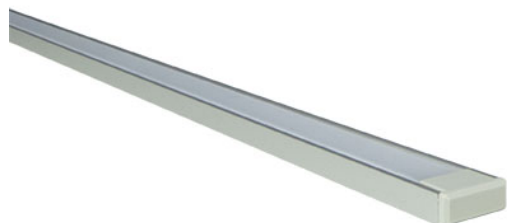

Référence: 880472SM

MICRO-ALU LED IP20 alu SM au CM opale 2400K FLEX PERF 24VDC

- Couleur visible du produit : aluminium, diffuseur opale
- Matériau : aluminium, traitement de la surface : anodisé
- Puissance : 14,4W/m
- Flux lumineux : 1428lm/m, efficacité lumineuse : 99lm/W
- Couleur de la lumière/température(s) de couleur : blanc 2400K
- Indice de rendu des couleurs : 90, SDCM3
- Nombre de LED : 160LED/m, bandeau FLEX PERF
- Classe de protection : III, tension 24VDC
- Dimmable : Oui, variation avec alimentation/contrôleur compatible (non inclus)
- Indice de protection : IP20, compatible volume sdb : non
- Résistance environnement : Non concerné
- Type de câblage : 20AWG 2x0,5mm²
- Mode de pose/installation : saillie/suspension
- Durée de vie en heures : 50000, durée de vie nominale L80 / B10 à 25 °C
- Températures de fonctionnement : -20°C/+40°C
- Prix indiqué au centimètre : sur-mesure possible jusqu'à 300cm
- Installation dans profil aluminium d'encastrement carrelage, via clips de fixation ou kit de suspensions (non inclus).