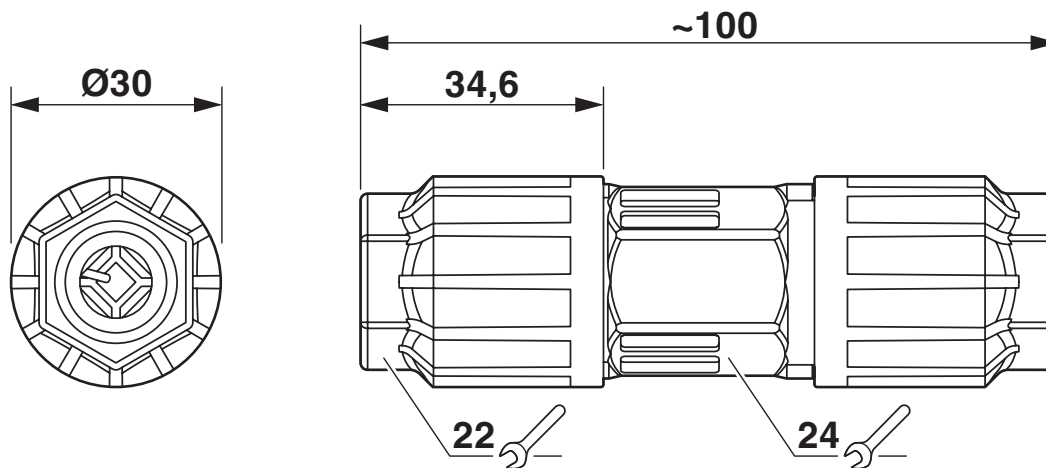

Dessin coté