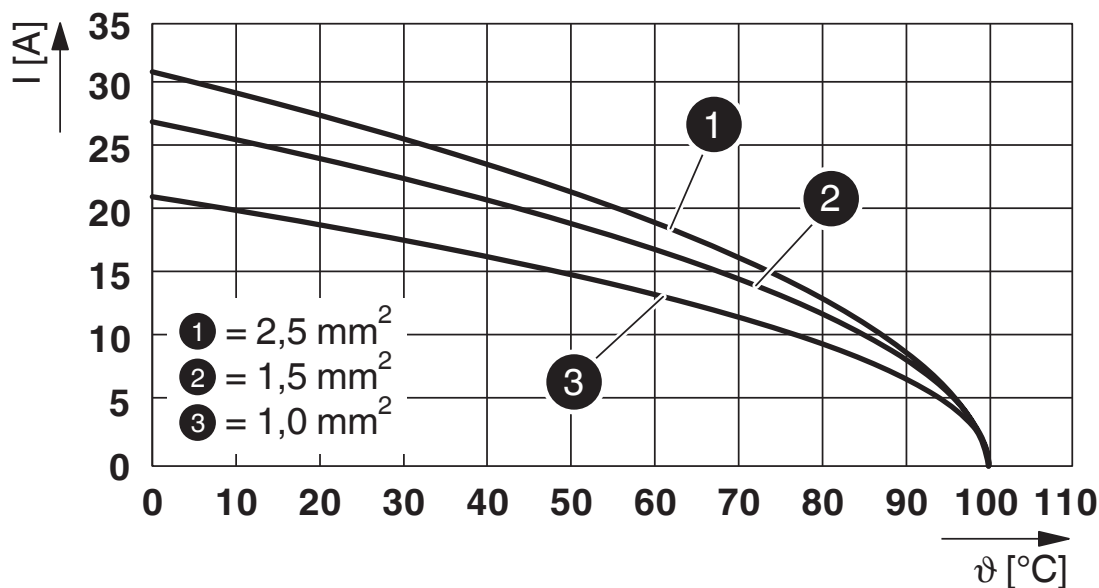

Dessins

Diagramme

Courbe de derating