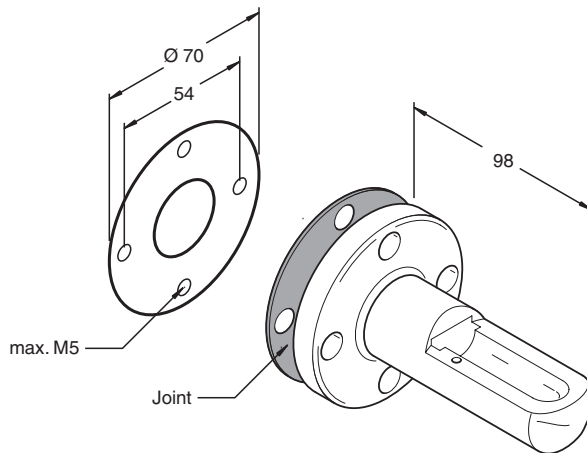

Montage du voyant de pile

VAZ-MH 90°-70MM

- Conception modulaire
- 70-mm-series

Fixation coudée pour colonne lumineuse

Dimensions

Données techniques

Caractéristiques générales	
numéro de fichier UL	E223176
Couleur	noir
Conditions environnementales	
Température ambiante	-20 ... 60 °C (-4 ... 140 °F)
Caractéristiques mécaniques	
Masse	78 g

Nature de la prestation

Aucun élément de connexion approprié avec couvercle d'extrémité n'est inclus dans la prestation.

Éléments du système adaptés

	VAZ-CLAMP-70MM-90°	Élément de raccordement avec couvercle pour colonne lumineuse
--	---------------------------	---