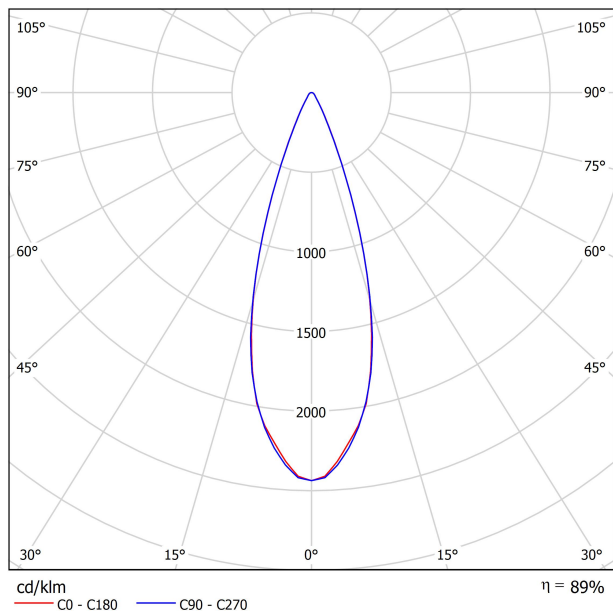

DIAGRAMME POLAIRE

DIAGRAMME CONIQUE

POUR PRÉSENTATION COMMERCIALE DU PRODUIT

| Vivid Model<br>Colour Temperature | 2700K | 3000K | 3500K | 4000K | Light Pink |
|-----------------------------------|-------|-------|-------|-------|------------|
| 📖 Reading                         |       |       | •     | •     |            |
| 🥬 Fruits & Vegetables             |       | •     | •     |       |            |
| 🍞 Bakery                          | •     |       |       |       |            |
| 👤 Retail                          |       | •     | •     |       |            |
| 💄 Cosmetics                       |       |       | •     | •     |            |
| 🥩 Meat                            |       |       |       |       | •          |
| 🐟 Fish                            |       |       |       | •     |            |
| 🐠 Seafood                         |       |       |       | •     | •          |