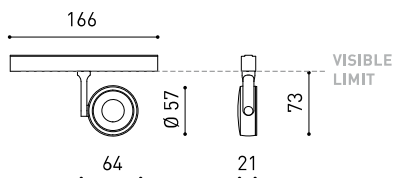

## DIMENSIONS

## D'AUTRES DONNÉES

|                           |                           |
|---------------------------|---------------------------|
| Étanchéité                | IP20                      |
| Contrôle sans fil         | Veuillez consulter        |
| Angle de basculement      | 310°                      |
| Angle de rotation         | 360°                      |
| Type de rail              | Track 48V                 |
| Poids                     | 164 g                     |
| Poids avec emballage      | 210 g                     |
| Dimensions de l'emballage | 190 x 145 x 24 mm         |
| Unités par emballage      | 1                         |
| Matériaux                 | Aluminium / Polycarbonate |