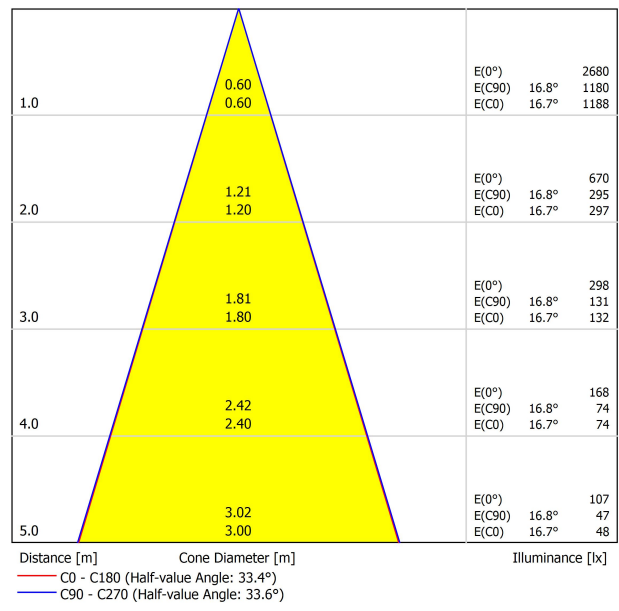

DIAGRAMME POLAIRE

DIAGRAMME CONIQUE

POUR PRÉSENTATION COMMERCIALE DU PRODUIT

| Vivid Model<br>Colour Temperature | 2700K | 3000K | 3500K | 4000K | Light Pink |
|-----------------------------------|-------|-------|-------|-------|------------|
| 📖 Reading                         |       |       | •     | •     |            |
| 🥬 Fruits & Vegetables             |       | •     | •     |       |            |
| 🍞 Bakery                          | •     |       |       |       |            |
| 👤 Retail                          |       | •     | •     |       |            |
| 💄 Cosmetics                       |       |       | •     | •     |            |
| 🥩 Meat                            |       |       |       |       | •          |
| 🐟 Fish                            |       |       |       | •     |            |
| 🐠 Seafood                         |       |       |       | •     | •          |